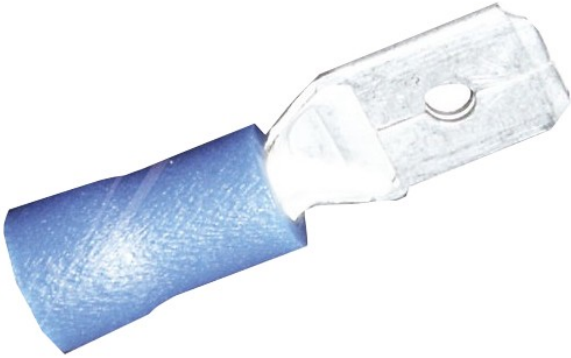

Cosse male 6.35 pre isole bleue x100

Référence RM7840Z6.3-2.5BLEU  
EAN13 : 3292799910067

COSSE MALE PRE-ISOLEE BLEUE 6,3X0,8 mm<sup>2</sup>