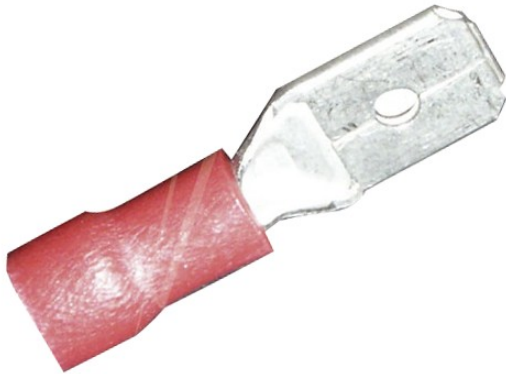

Cosse male 6.35 pre isole rouge x100

Référence RM7840Z6.3-2.5ROUGE
EAN13 : 3292799910074

COSSE MALE PRE-ISOLEE ROUGE 6,3X0,8 mm²