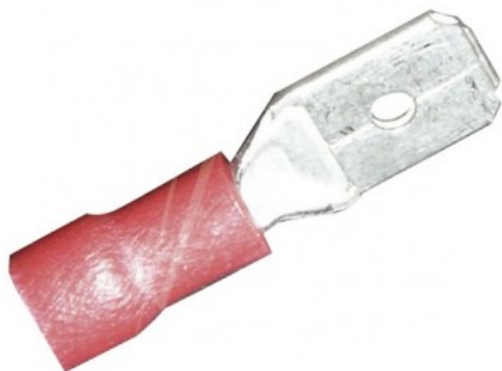

Cosse male 6.35 pre isole rouge x100

Référence :
RM7840Z6.3-2.5ROUGE
Code EAN13 : 3292799910074

COSSE MALE PRE-ISOLEE ROUGE 6,3X0,8 mm²