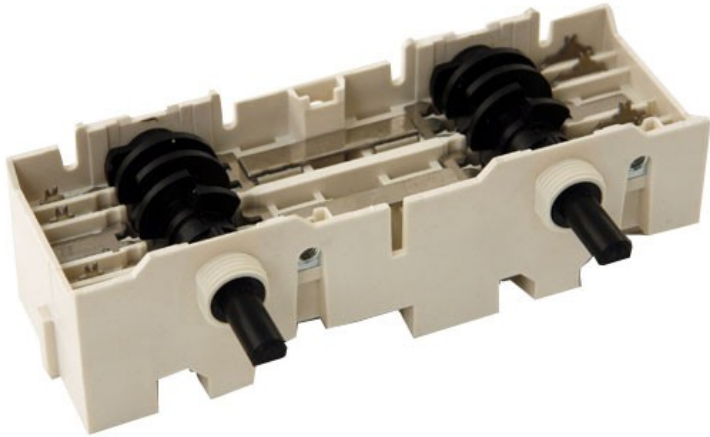

Commutateur double rotatif axe long 4142723003

Référence 4142723003  
EAN13 : 3292750003685

COMMUTATEUR double ROTATIF AXE LONG