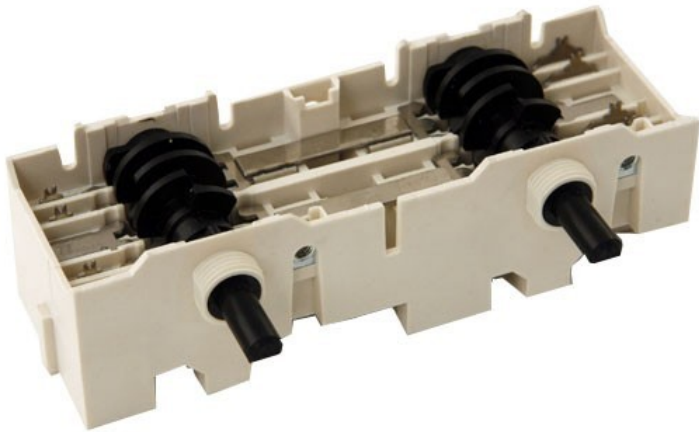

Commutateur double rotatif axe long
4142723003

Référence : 4142723003
Code EAN13 : 3292750003685

COMMUTATEUR double ROTATIF AXE LONG