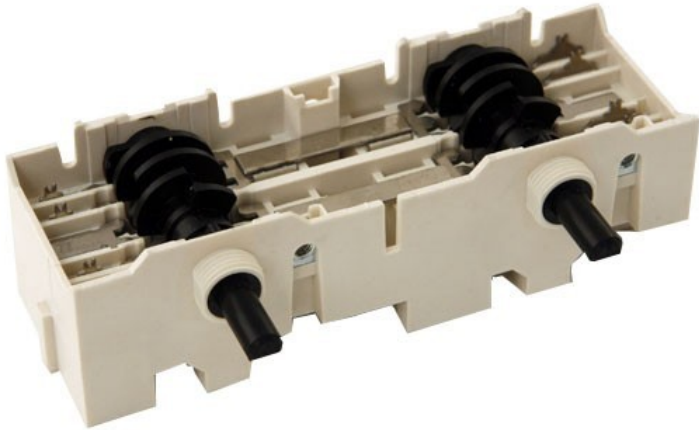

Commutateur double rotatif axe long
4142723003

Référence : 4142723003
Code EAN13 : 3292750003685

COMMUTATEUR double ROTATIF AXE LONG