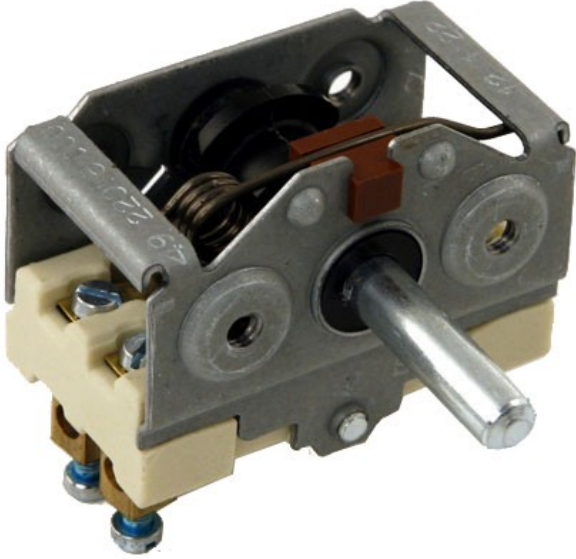

Commutateur marche arret

Référence 4922015000
EAN13 : 3292758452317

COMMUTATEUR MARCHE ARRET