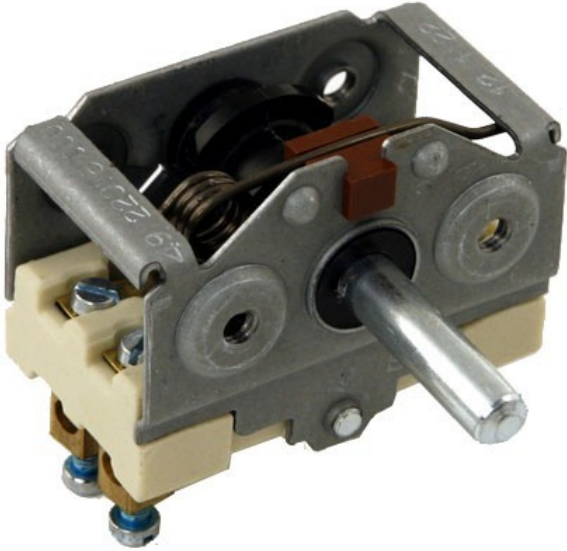

Commutateur marche arrêt

Référence : 4922015000

Code EAN13 : 3292758452317

COMMUTATEUR MARCHE ARRET