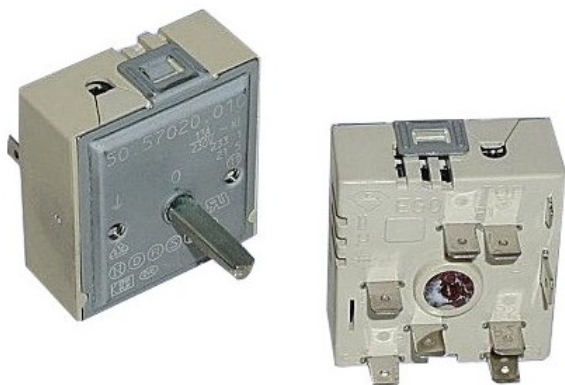

Regulateur energie 1501bl

Référence : 5057020010
Code EAN13 : 3292799914393

REGULATEUR ENERGIE 1501BL