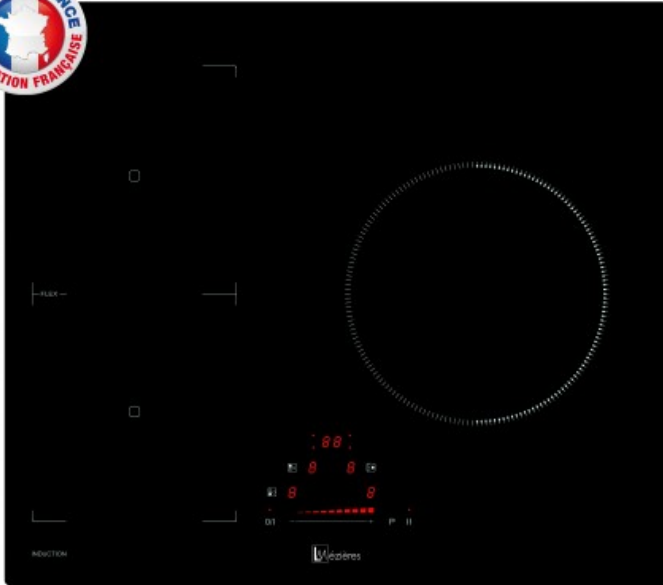

TABLE INDUCTION 3 ZONES MODULABLES
FLEX MÉZIÈRES

Product codes:

Reference: 755FLEX

EAN13: 3292799913518

UPC: -

Performante et robuste !

La plaque de cuisson MÉZIÈRES 755FLEX de fabrication Française est dotée de 3 foyers induction dont 1 zone modulable, idéale pour vos gros ustensiles de cuisine comme les poissonnières, les grands faitouts...! Elle est rapide et précise, équipée de Sliders tactiles à 9 positions de cuisson, de 4 boosters et son foyer principal a une puissance maximale de 3700 W (booster) !

Son large foyer FLEX modulable peut accueillir une poissonnière ou encore de grandes marmites. Il peut être dissocié en 2 foyers autonomes tout en conservant une répartition de température optimale.

Les commandes sensibles à Slider de 9 positions de cuisson vous permettent de piloter facilement et simplement les programmations de chacun des foyers. De plus, elles permettent un nettoyage aisé de la table de cuisson.

Equipée de 3 boosters afin de saisir les préparations et porter les gros volumes d'eau à ébullition en un temps record.

Ses 3 minuteurs de 99 minutes permettent de programmer la durée de cuisson souhaitée.

Equipée d'un cordon d'alimentation de 1 mètre 30 sans prise.

Dimensions du produit : Largeur 590mm * Profondeur 520 mm

Dimensions d'encastrement : Largeur 560mm * Profondeur 490 mm * Epaisseur 51mm