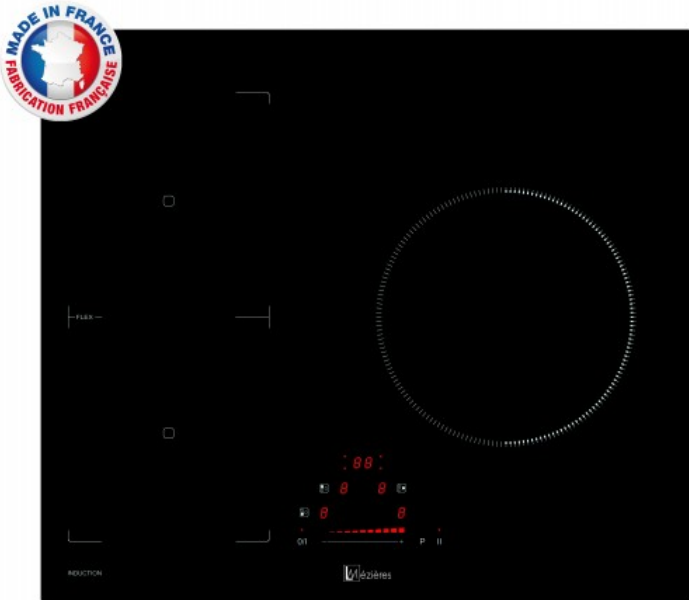

Table induction 3 zones modulables flex  
mézères

Référence : 755FLEX  
Code EAN13 : 3292799913518

Performante et robuste ! La plaque de cuisson MÉZIÈRES 755FLEX de fabrication Française est dotée de 3 foyers induction dont 1 zone modulable, idéale pour vos gros ustensiles de cuisine comme les poissonnières, les grands faitouts...! Elle est rapide et précise, équipée de Sliders tactiles à 9 positions de cuisson, de 4 boosters et son foyer principal a une puissance maximale de 3700 W (booster) ! Avec la technologie induction, la production de la chaleur dépend de la présence d'un récipient sur la table. Alors, sans récipient sur la table de cuisson, aucune chaleur ne se diffuse. L'avantage de l'induction est que la température s'élève rapidement tout en permettant de moduler avec une grande précision le réglage de la cuisson désirée : bouillir ou mijoter sans aucun problème ! Son large foyer FLEX modulable peut accueillir une poissonnière ou encore de grandes marmites. Il peut être dissocié en 2 foyers autonomes tout en conservant une répartition de température optimale. Les commandes sensibles à Slider de 9 positions de cuisson vous permettent de piloter facilement et simplement les programmations de chacun des foyers. De plus, elles permettent un nettoyage aisé de la table de cuisson. Equipée de 3 boosters afin de saisir les préparations et porter les gros volumes d'eau à ébullition en un temps record. Ses 3 minuteurs de 99 minutes permettent de programmer la durée de cuisson souhaitée. Robuste, grâce à son verre vitrocéramique en 4 mm d'épaisseur de fabrication EUROKERA . La sécurité avec 6 points essentiels de contrôle. - Anti-débordement : coupe le foyer automatiquement en cas un liquide déborde sur le bandeau de commande - Verrouillage du clavier : idéal si votre enfants touche le