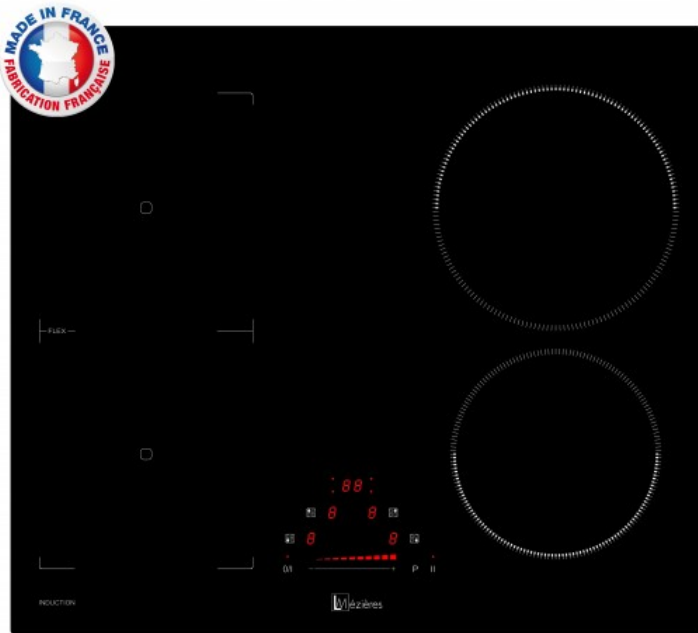

Table induction 4 zones modulables flex
mézières

Référence : 874FLEX
Code EAN13 : 3292799913532

Performante et robuste ! La plaque de cuisson MÉZIÈRES 874FLEX de fabrication Française est dotée de 4 foyers induction dont 1 zone modulable, idéale pour vos gros ustensiles de cuisine comme les poissonnières, les grands faitouts...! Elle est rapide et précise, équipée de Sliders tactiles à 9 positions de cuisson, de 4 boosters et son foyer principal a une puissance maximale de 3700 W (booster) ! Avec la technologie induction, la production de la chaleur dépend de la présence d'un récipient sur la table. Alors, sans récipient sur la table de cuisson, aucune chaleur ne se diffuse. L'avantage de l'induction est que la température s'élève rapidement tout en permettant de moduler avec une grande précision le réglage de la cuisson désirée : bouillir ou mijoter sans aucun problème ! Son large foyer FLEX modulable peut accueillir une poissonnière ou encore de grandes marmites. Il peut être dissocié en 2 foyers autonomes tout en conservant une répartition de température optimale. Les commandes sensibles à Slider de 9 positions de cuisson vous permettent de piloter facilement et simplement les programmations de chacun des foyers. De plus, elles permettent un nettoyage aisé de la table de cuisson. Equipée de 4 boosters afin de saisir les préparations et porter les gros volumes d'eau à ébullition en un temps record. Ses 4 minuteurs de 99 minutes permettent de programmer la durée de cuisson souhaitée. Robuste, grâce à son verre vitrocéramique en 4 mm d'épaisseur de fabrication EUROKERA . La sécurité avec 6 points essentiels de contrôle. - Anti-débordement : coupe le foyer automatiquement en cas un liquide déborde sur le bandeau de commande - Verrouillage du clavier : idéal si votre enfants touche le