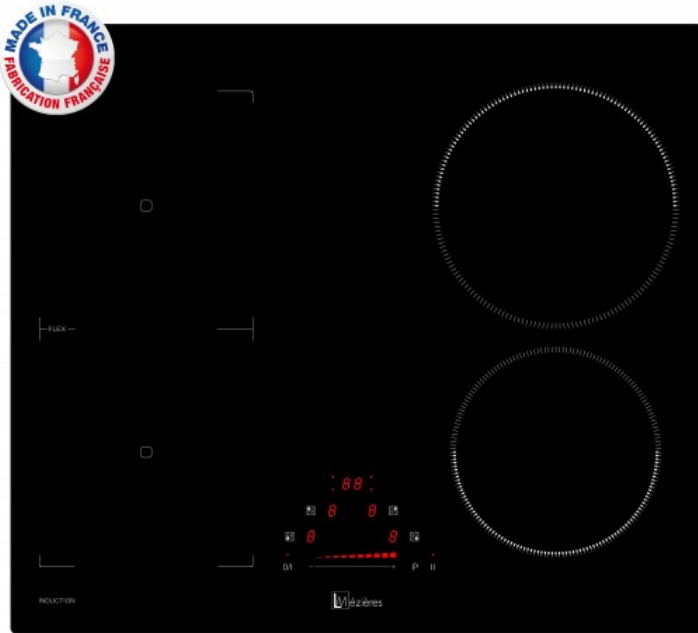

Table induction 4 zones modulables flex  
mézières

Référence : 874FLEX  
Code EAN13 : 3292799913532

Performante et robuste ! La plaque de cuisson MÉZIÈRES 874FLEX de fabrication Française est dotée de 4 foyers induction dont 1 zone modulable, idéale pour vos gros ustensiles de cuisine comme les poissonnières, les grands faitouts...! Elle est rapide et précise, équipée de Sliders tactiles à 9 positions de cuisson, de 4 boosters et son foyer principal a une puissance maximale de 3700 W (booster) ! Avec la technologie induction, la production de la chaleur dépend de la présence d'un récipient sur la table. Alors, sans récipient sur la table de cuisson, aucune chaleur ne se diffuse. L'avantage de l'induction est que la température s'élève rapidement tout en permettant de moduler avec une grande précision le réglage de la cuisson désirée : bouillir ou mijoter sans aucun problème ! Son large foyer FLEX modulable peut accueillir une poissonnière ou encore de grandes marmites. Il peut être dissocié en 2 foyers autonomes tout en conservant une répartition de température optimale. Les commandes sensibles à Slider de 9 positions de cuisson vous permettent de piloter facilement et simplement les programmations de chacun des foyers. De plus, elles permettent un nettoyage aisé de la table de cuisson. Equipée de 4 boosters afin de saisir les préparations et porter les gros volumes d'eau à ébullition en un temps record. Ses 4 minuteurs de 99 minutes permettent de programmer la durée de cuisson souhaitée. Robuste, grâce à son verre vitrocéramique en 4 mm d'épaisseur de fabrication EUROKERA . La sécurité avec 6 points essentiels de contrôle. - Anti-débordement : coupe le foyer automatiquement en cas un liquide déborde sur le bandeau de commande - Verrouillage du clavier : idéal si votre enfants touche le