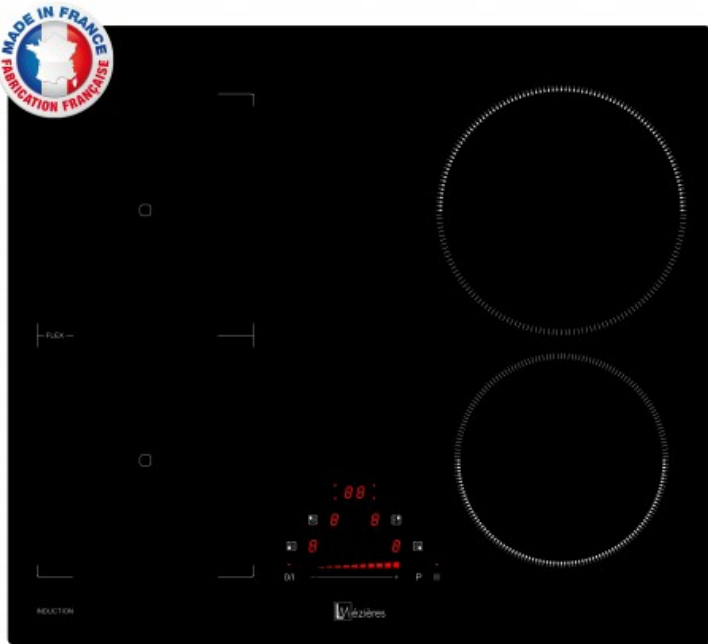

TABLE INDUCTION 4 ZONES MODULABLES  
FLEX MÉZIÈRES

**Product codes:**

Reference: 874FLEX

EAN13: 3292799913532

UPC: -

Performante et robuste !

La plaque de cuisson MÉZIÈRES 874FLEX de fabrication Française est dotée de 4 foyers induction dont 1 zone modulable, idéale pour vos gros ustensiles de cuisine comme les poissonières, les grands faitouts...! Elle est rapide et précise, équipée de Sliders tactiles à 9 positions de cuisson, de 4 boosters et son foyer principal a une puissance maximale de 3700 W (booster) !

Son large foyer FLEX modulable peut accueillir une poissonière ou encore de grandes marmites. Il peut être dissocié en 2 foyers autonomes tout en conservant une répartition de température optimale.

Les commandes sensibles à Slider de 9 positions de cuisson vous permettent de piloter facilement et simplement les programmations de chacun des foyers. De plus, elles permettent un nettoyage aisé de la table de cuisson.

Equipée d'un cordon d'alimentation de 1 mètre 30 sans prise.

Dimensions du produit : Largeur 590mm \* Profondeur 520 mm

Dimensions d'encastrement : Largeur 560mm \* Profondeur 490 mm \* Epaisseur 51mm