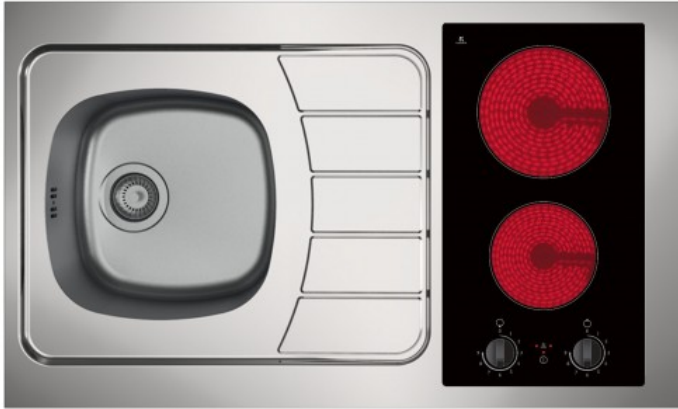

Evier inox réversible 1 cuve 100 cm domino vitro manette

Référence : MEZIERES100DVM
Code EAN13 : 3292799913181

Plan évier dessus de kitchenette à poser 1 cuve finition en inox massif type 18/10 épaisseur 0,6mm procurant une bonne rigidité.

Bonde inox à panier de 90mm de diamètre.

Emplacement de plaque de cuisson pré-découpé, ainsi le renouvellement de la plaque est simplifié. Cet évier et multi-plaque, vous pouvez ensuite si vous le souhaitez changer de type de plaque. La fixation de la plaque se fait aisément avec une colle silicone qui assure une belle finition.

Livré avec kit complet. Siphon à hauteur réglable avec prise de raccordement pour machine à laver et lave vaisselle. Raccordement pour tuyau de 40mm.

Livrée avec une table de cuisson vitrocéramique commandée par des manettes. Equipée de deux foyers radiants Hi-Light d'une puissance de 1200W en 14,5 cm et 1700W en 18cm commandés par des régulateurs d'énergie variables à bouton de contrôle, ceux-ci permettent d'effectuer toutes les préparations de cuisson et la

Coloris : Noir. Livrée avec cordon 1,50m avec prise 2+T