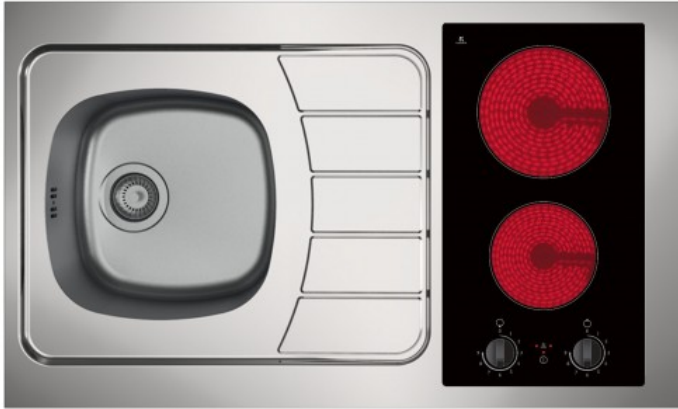

Evier inox réversible 1 cuve 100 cm domino vitro  
manette minuteur

Référence : MEZIERES100DVMT  
Code EAN13 : 3292799913211

Plan évier dessus de kitchenette à poser 1 cuve finition en inox massif type 18/10 épaisseur 0,6mm procurant une bonne rigidité.

Bonde inox à panier de 90mm de diamètre.

Emplacement de plaque de cuisson pré-découpé, ainsi le renouvellement de la plaque est simplifié. Cet évier et multi-plaque, vous pouvez ensuite si vous le souhaitez changer de type de plaque. La fixation de la plaque se fait aisément avec une colle silicone qui assure une belle finition.

Livré avec kit complet. Siphon à hauteur réglable avec prise de raccordement pour machine à laver et lave vaisselle. Raccordement pour tuyau de 40mm.

Livrée avec une table de cuisson vitrocéramique commandée par des manettes. Equipée de deux foyers radiants Hi-Light d'une puissance de 1200W en 14,5 cm et 1700W en 18cm commandés par des régulateurs d'énergie variables à bouton de contrôle, ceux-ci permettent d'effectuer toutes les préparations de cuisson et la

Coloris : Noir. Livrée avec cordon 1,50m avec prise 2+T