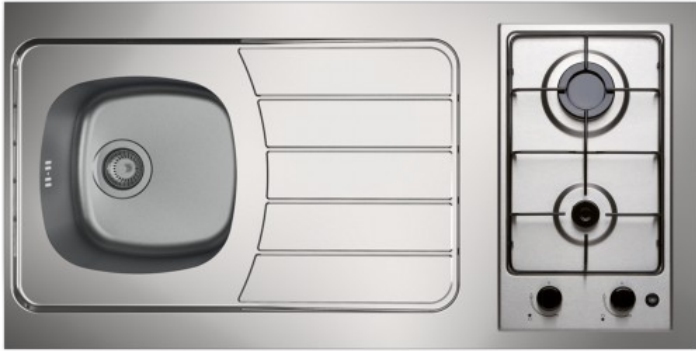

Evier inox réversible 1 cuve 120 cm domino gaz Référence : MEZIERES120DG
Code EAN13 : 3292799913334

Dessus de kitchenette largeur 120cm profondeur 60cm hauteur 6cm avec évier en inox 18/10 avec angles soudés. Réversible avec 1 bac + 1 égouttoir prédécoupé pour emplacement du domino de cuisson. Siphon Avec prise lave-vaisselle bouchon et chaînette. Dimension des cuves (mm) 340 x 400 x 150 Dimension de découpe pour les dominos 275 x 495 mm La table de cuisson gaz 2 foyers avec sécurité par thermocouple, pour un usage en toute sécurité. Ses deux brûleurs de 1kw de 55mm de diamètre et de 3kw de 100mm de diamètre pour une puissance totale de 4kw. Utilisable avec les gaz butane, propane et gaz naturel ou de ville. Platine en acier inox équipé d'une grille émaillée. Deux manettes de commandes noires avec allumage par Piezzo. Ses dimensions hors tout sont de L300*P510mm