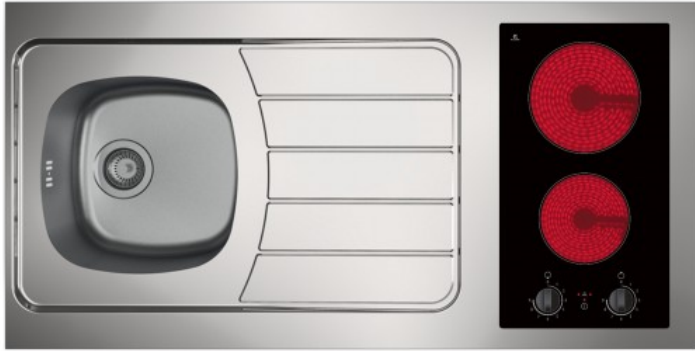

Évier inox réversible 1 cuve 120 cm domino vitro  
manette minuteur

Référence : MEZIERES120DVMT  
Code EAN13 : 3292799913303

Plan évier dessus de kitchenette à poser 1 cuve finition en inox massif type 18/10 épaisseur 0,6mm procurant une bonne rigidité.

Bonde inox à panier de 90mm de diamètre.

Emplacement de plaque de cuisson pré-découpé, ainsi le renouvellement de la plaque est simplifié. Cet évier et multi-plaque, vous pouvez ensuite si vous le souhaitez changer de type de plaque. La fixation de la plaque se fait aisément avec une colle silicone qui assure une belle finition.

Livré avec kit complet. Siphon à hauteur réglable avec prise de raccordement pour machine à laver et lave vaisselle. Raccordement pour tuyau de 40mm.

Livrée avec une table de cuisson vitrocéramique commandée par des manettes. Equipée de deux foyers radiants Hi-Light d'une puissance de 1200W en 14,5 cm et 1700W en 18cm commandés par des régulateurs d'énergie variables à bouton de contrôle, ceux-ci permettent d'effectuer toutes les préparations de cuisson et la

Coloris : Noir. Livrée avec cordon 1,50m avec prise 2+T