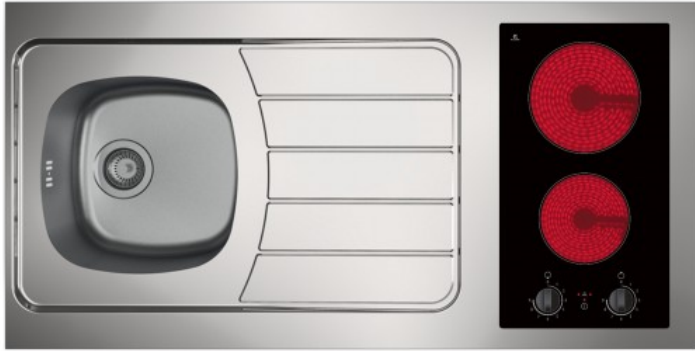

Évier inox réversible 1 cuve 120 cm domino vitro
manette minuteur

Référence : MEZIERES120DVMT
Code EAN13 : 3292799913303

Plan évier dessus de kitchenette à poser 1 cuve finition en inox massif type 18/10 épaisseur 0,6mm procurant une bonne rigidité.

Bonde inox à panier de 90mm de diamètre.

Emplacement de plaque de cuisson pré-découpé, ainsi le renouvellement de la plaque est simplifié. Cet évier et multi-plaque, vous pouvez ensuite si vous le souhaitez changer de type de plaque. La fixation de la plaque se fait aisément avec une colle silicone qui assure une belle finition.

Livré avec kit complet. Siphon à hauteur réglable avec prise de raccordement pour machine à laver et lave vaisselle. Raccordement pour tuyau de 40mm.

Livrée avec une table de cuisson vitrocéramique commandée par des manettes. Equipée de deux foyers radiants Hi-Light d'une puissance de 1200W en 14,5 cm et 1700W en 18cm commandés par des régulateurs d'énergie variables à bouton de contrôle, ceux-ci permettent d'effectuer toutes les préparations de cuisson et la

Coloris : Noir. Livrée avec cordon 1,50m avec prise 2+T