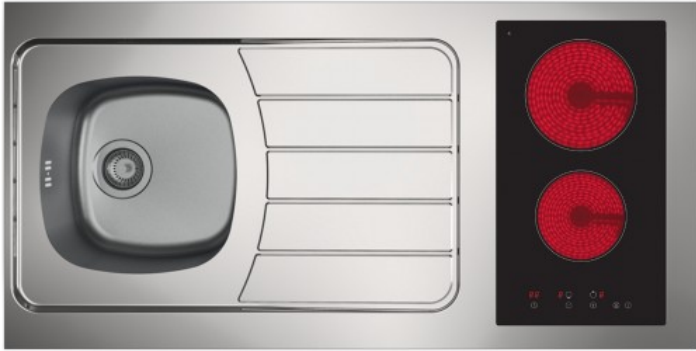

Evier inox réversible 1 cuve 120 cm domino vitro Référence : MEZIERES120DVS
Code EAN13 : 3292799913259

Plan évier dessus de kitchenette à poser 1 cuve finition en inox massif type 18/10 épaisseur 0,6mm procurant une bonne rigidité.

Bonde inox à panier de 90mm de diamètre.

Emplacement de plaque de cuisson pré-découpé, ainsi le renouvellement de la plaque est simplifié. Cet évier et multi-plaque, vous pouvez ensuite si vous le souhaitez changer de type de plaque. La fixation de la plaque se fait aisément avec une colle silicone qui assure une belle finition.

L'évier est réversible, l'emplacement du mitigeur n'est pas percé, vous pouvez donc mettre la cuve à droite ou à gauche. Le perçage est simple et s'effectue à l'aide d'un emporte pièce.

Dimensions de l'évier Largeur 120cm* profondeur 60cm* hauteur 5,5cm. Dimensions de la cuve largeur 345* profondeur 345* hauteur 157mm.

Coloris : Noir. Livrée avec cordon 1,50m avec prise 2+T