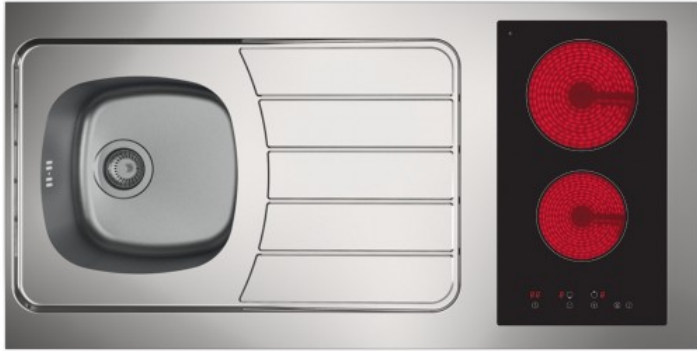

Evier inox réversible 1 cuve 120 cm domino vitro Référence : MEZIERES120DVS  
Code EAN13 : 3292799913259

Plan évier dessus de kitchenette à poser 1 cuve finition en inox massif type 18/10 épaisseur 0,6mm procurant une bonne rigidité.

Bonde inox à panier de 90mm de diamètre.

Emplacement de plaque de cuisson pré-découpé, ainsi le renouvellement de la plaque est simplifié. Cet évier et multi-plaque, vous pouvez ensuite si vous le souhaitez changer de type de plaque. La fixation de la plaque se fait aisément avec une colle silicone qui assure une belle finition.

L'évier est réversible, l'emplacement du mitigeur n'est pas percé, vous pouvez donc mettre la cuve à droite ou à gauche. Le perçage est simple et s'effectue à l'aide d'un emporte pièce.

Dimensions de l'évier Largeur 100cm\* profondeur 60cm\* hauteur 5,5cm. Dimensions de la cuve largeur 345\* profondeur 345\* hauteur 157mm.

Coloris : Noir. Livrée avec cordon 1,50m avec prise 2+T