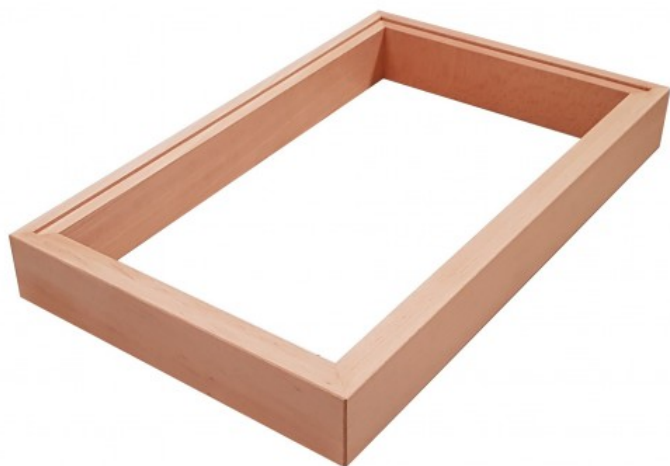

Cadre bois hetre massif renovation traite oculto

Référence : CADRE730

Code EAN13 : 3292799913686

CADRE BOIS HETRE MASSIF RENOVATION TRAITE OCULTO Dimensions hors tout: profondeur 555mm\* largeur 340mm\* hauteur 65mm Dimensions intérieures: profondeur 495mm\* largeur 280mm Spécialement adapté pour recevoir les plaques vitrocéramiques 730noim et 530viim ainsi que le domino induction 834noim.