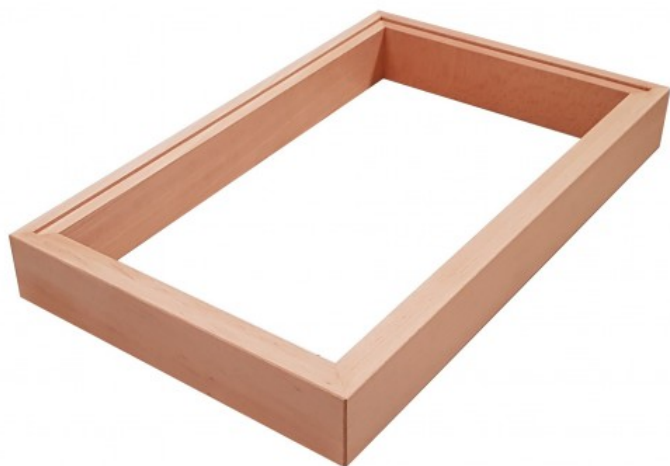

Cadre bois hetre massif renovation traite oculto

Référence : CADRE730

Code EAN13 : 3292799913686

CADRE BOIS HETRE MASSIF RENOVATION TRAITE OCULTO Dimensions hors tout: profondeur 555mm* largeur 340mm* hauteur 65mm Dimensions intérieures: profondeur 495mm* largeur 280mm Spécialement adapté pour recevoir les plaques vitrocéramiques 730noim et 530viim ainsi que le domino induction 834noim.