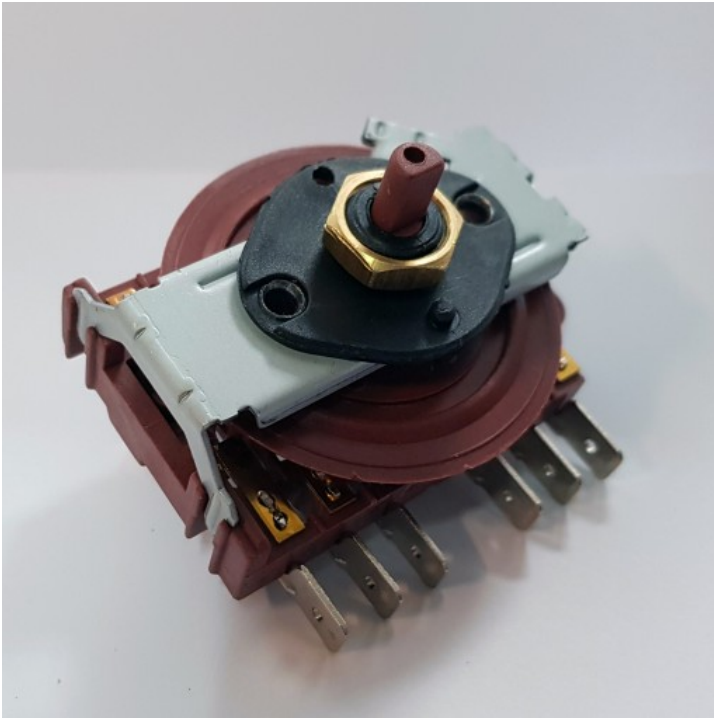

Commutateur plaque électrique gottak 770643
pouvant remplacer le 4111723014 ego

Référence : 770643
Code EAN13 : 3292799913792

Commutateur Plaque Electrique GOTTAK 770643 pouvant remplacer le 4111723014
EGO