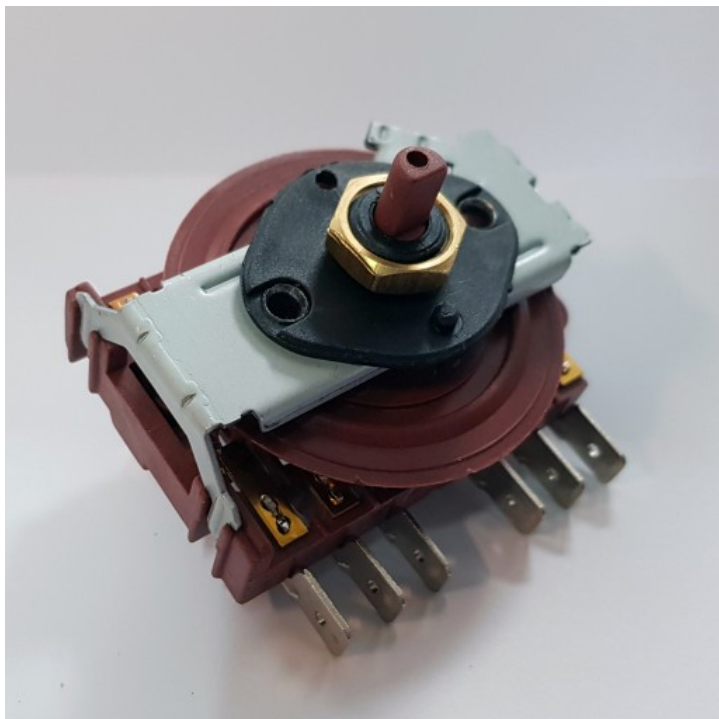

Commutateur plaque électrique gottak 770643
pouvant remplacer le 4111723014 ego

Référence : 770643
Code EAN13 : 3292799913792

Commutateur Plaque Electrique GOTTAK 770643 pouvant remplacer le 4111723014
EGO