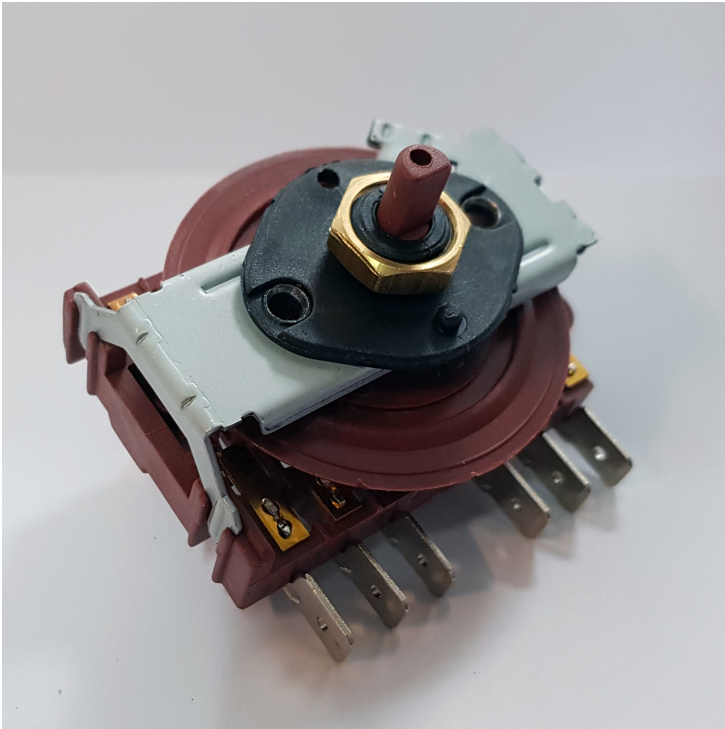

Commutateur plaque électrique gottak 770643 pouvant  
remplacer le 4111723014 ego

Référence 770643  
EAN13 : 3292799913792

Commutateur Plaque Electrique GOTTAK 770643 pouvant remplacer le 4111723014 EGO