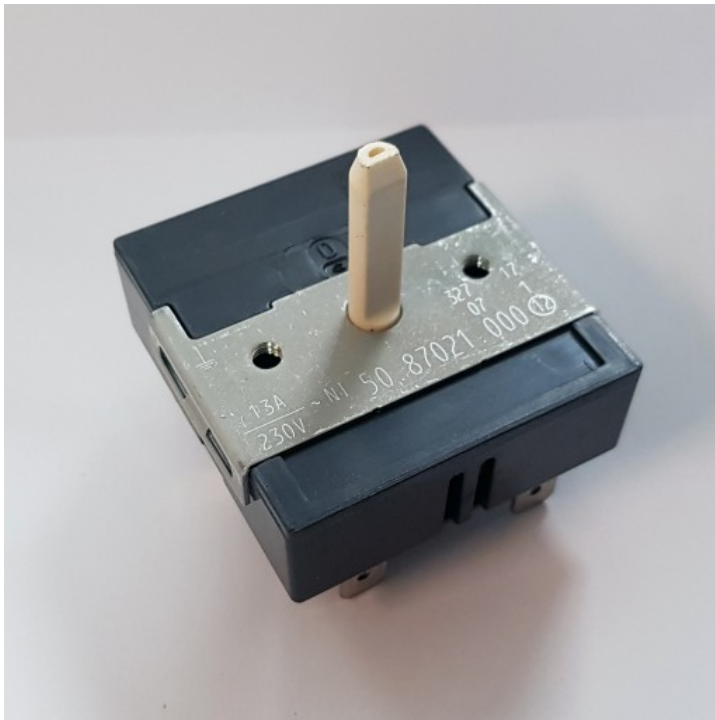

Regulateur energie

Référence : 5087021000  
Code EAN13 : 3292799913808

REGULATEUR DOSEUR ENERGIE EGO 5087021000 HILIGHT de marque EGO