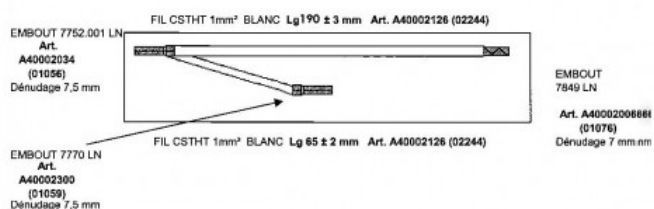

Tresse de cablage silicable 1mm² longueur
190mm retour 65mm deg5mm embouts

Référence : TRE001MEZ
Code EAN13 : 3292799913914

TRESSE DE CABLAGE SILICABLE 1MM² LONGEUR 190mm RETOUR 65mm DEG5mm
EMBOUITS