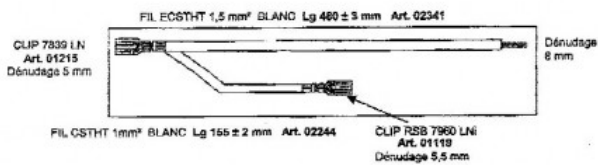

Tresse de cablage silicable 1mm<sup>2</sup> longueur  
480mm embouts et clips retour 155mm clip

Référence : TRE003MEZ  
Code EAN13 : 3292799913938

TRESSE DE CABLAGE SILICABLE 1MM<sup>2</sup> LONGEUR 480mm EMBOUTS ET CLIPS RETOUR  
155mm CLIP