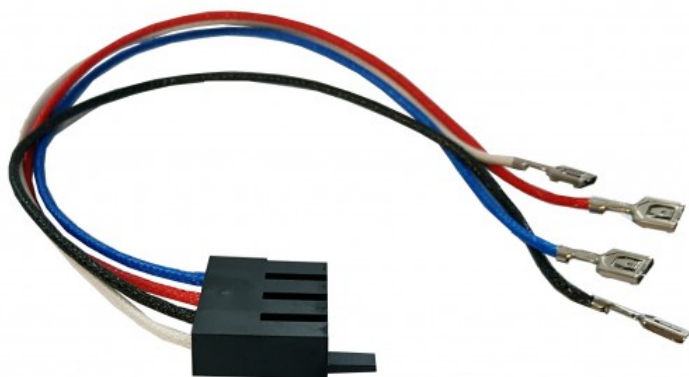

Tresse de cablage silicable 1mm² longueur
320mm clips 6,35 et broche

Référence : TRE320CB
Code EAN13 : 3292799913945

TRESSE DE CABLAGE SILICABLE 1MM² LONGEUR 320mm CLIPS 6,35 et BROCHE