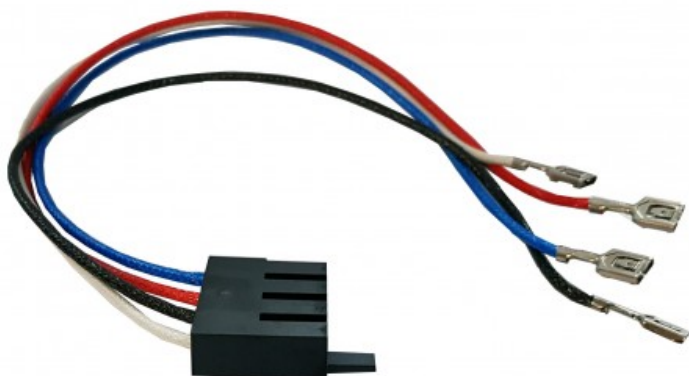

TRESSE DE CABLAGE SILICABLE 1MM2
LONGEUR 320mm CLIPS 6,35 et BROCHE

Product codes:

Reference: TRE320CB
EAN13: 3292799913945
UPC: -

TRESSE DE CABLAGE SILICABLE 1MM2 LONGEUR 320mm CLIPS 6,35 et BROCHE