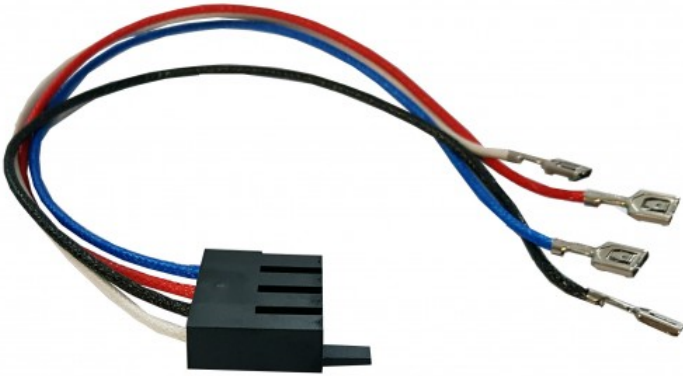

Tresse de cablage silicable 1mm² longueur
320mm clips 6,35 et broche

Référence : TRE320CB
Code EAN13 : 3292799913945

TRESSE DE CABLAGE SILICABLE 1MM² LONGEUR 320mm CLIPS 6,35 et BROCHE