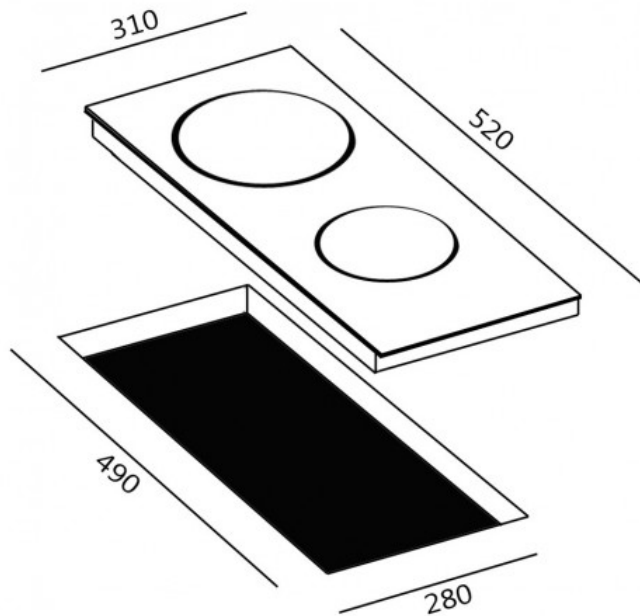

Domino 2 zones induction 2800W mezieres

Référence : 828NOIM

Code EAN13 : 3292799914416

La table de cuisson induction MEZIERES 828NOIM est idéale pour les petits espaces et vous offre une technique de cuisson aux multiples avantages. La technologie par induction permet effectivement une cuisson souple et peu énergivore, la chaleur produite étant diffusée directement vers le récipient de manière ce qui limite les pertes de chaleur. Son design épuré et son verre « surface totale » simplifient les opérations d'entretien, un coup d'éponge suffit à lui redonner son éclat. Equipée de deux zones induction d'une puissance totale de 2800 watts, son foyer avant est de 1400W en diamètre 20 cm et arrière de 1400W en diamètre 20cm. Ses commandes se font par touches sensibles à 9 niveaux de chauffe, ceux-ci permettent d'effectuer toutes les préparations de cuisson et la rendent utilisable de façon claire et simple par de nombreux utilisateurs. Pour la sécurité, deux voyants de mise sous tension pour contrôler sa mise en fonction et deux indicateurs de chaleur résiduelle intégrés vous indiquent que la surface est encore chaude. Elle détecte également les débordements. Elle est également équipée d'une temporisation indépendante par foyer et du verrouillage enfant. Coloris : Noir. Livrée avec cordon de 1m, joint d'étanchéité et manuel d'entretien et d'utilisation. Appareil de fabrication Française. Dimensions hors tout (L310*P521*H53). Dimensions d'encastrement (L280*P490*H53) Poids 5,5Kgs.