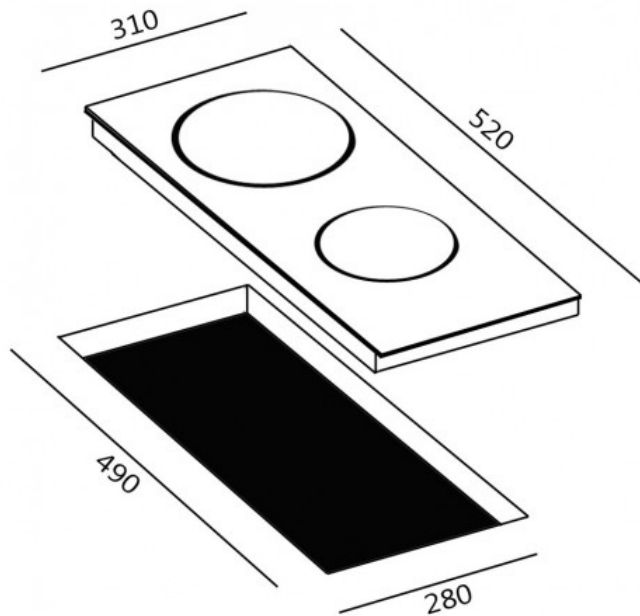

Domino 2 zones induction 2800W mezieres

Référence : 828NOIM

Code EAN13 : 3292799914416

La table de cuisson induction MEZIERES 828NOIM est idéale pour les petits espaces et vous offre une technique de cuisson aux multiples avantages. La technologie par induction permet effectivement une cuisson souple et peu énergivore, la chaleur produite étant diffusée directement vers le récipient de manière ce qui limite les pertes de chaleur. Son design épuré et son verre « surface totale » simplifient les opérations d'entretien, un coup d'éponge suffit à lui redonner son éclat. Equipée de deux zones induction d'une puissance totale de 2800 watts, son foyer avant est de 1400W en diamètre 20 cm et arrière de 1400W en diamètre 20cm. Ses commandes se font par touches sensibles à 9 niveaux de chauffe, ceux-ci permettent d'effectuer toutes les préparations de cuisson et la rendent utilisable de façon claire et simple par de nombreux utilisateurs. Pour la sécurité, deux voyants de mise sous tension pour contrôler sa mise en fonction et deux indicateurs de chaleur résiduelle intégrés vous indiquent que la surface est encore chaude. Elle détecte également les débordements. Elle est également équipée d'une temporisation indépendante par foyer et du verrouillage enfant. Coloris : Noir. Livrée avec cordon de 1m, joint d'étanchéité et manuel d'entretien et d'utilisation. Appareil de fabrication Française. Dimensions hors tout (L310\*P521\*H53). Dimensions d'encastrement (L280\*P490\*H53) Poids 5,5Kgs.