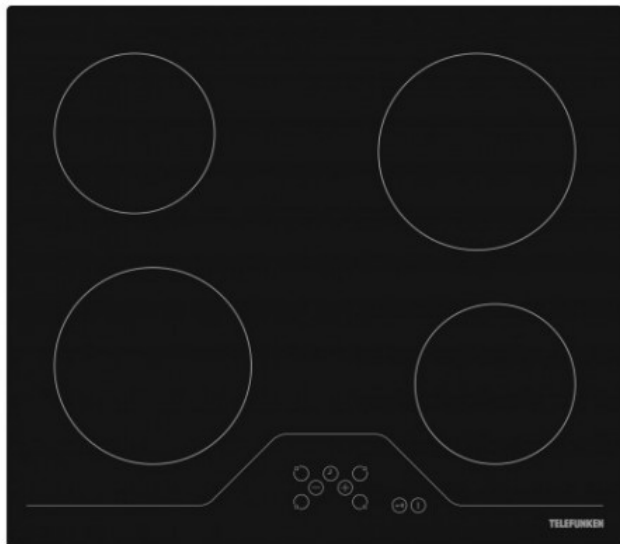

Table vitroceramique 4 zones sensitive

Référence : TK60V4TT
Code EAN13 : 3700410360257

Foyer n°1 : Type : radiant Position : à l'avant à gauche Puissance : 1800 Watts
Format : rond Diamètre : 180 mm Foyer n°2 : Type : radiant Position : à l'arrière
à gauche Puissance : 1200 Watts Format : rond Diamètre : 145 mm Foyer n°3 :
Type : radiant Position : à l'avant à droite Puissance : 1200 Watts Format :
rond Diamètre : 145 mm Foyer n°4 : Type : radiant Position : à l'arrière à
droite Puissance : 1800 Watts Format : rond Diamètre : 180 mm