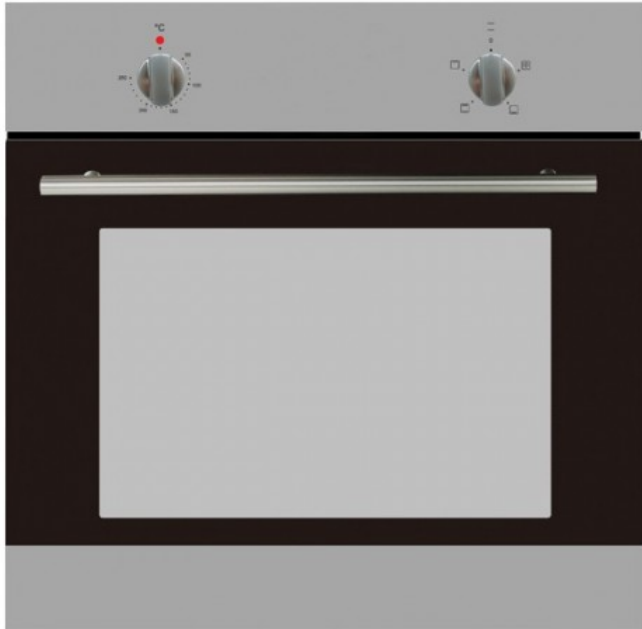

Four encastrable 60cm inox 60 litres

Référence : F3X

Code EAN13 : 4030608232530

Panneau des commandes en acier inoxydable volume de cuisson de la cavité 60 litres Porte vitrée double couche de verre Puissance 2350 watts Fonctions éclairage, bas, Haut/bas, haut. Thermostat réglable de 50 à 250°C. Grille acier inoxydable Lèche frite émaillé Nettoyage manuel Cavité émaille lisse Classe d'efficacité énergétique A Consommation d'énergie (conventionnelle) 0,76 kW / h Câble de 150 cm de long équipée d'une prise. Dimensions de l'appareil: Largeur: 59,50 cm Hauteur: 59,50 cm Profondeur: 47,90 cm Poids net en kgs : 28,50 kg