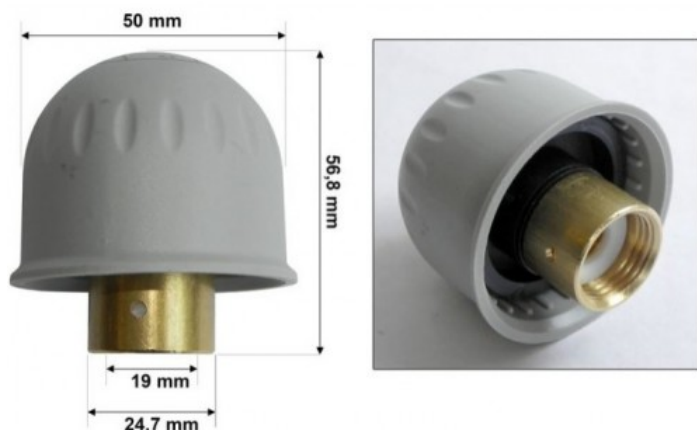

Bouchon de chaudiere compatible polti cimex

Référence : H150821

Code EAN13 : 3292759153992

BOUCHON DE CHAUDIERE COMPATIBLE POLTI CIMEX H150821