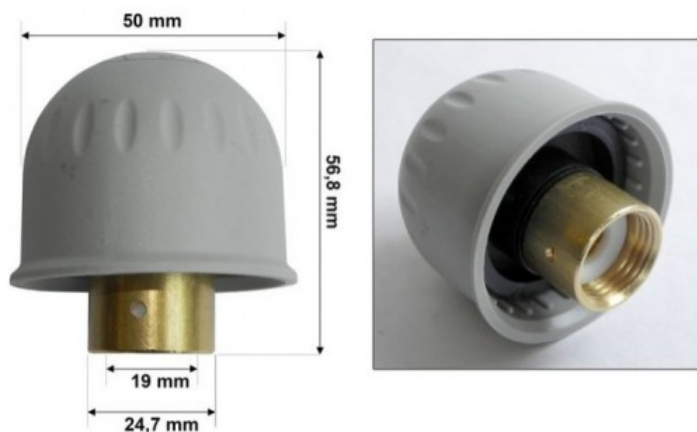

Bouchon de chaudiere compatible polti cimex

Référence : H150821

Code EAN13 : -

BOUCHON DE CHAUDIERE COMPATIBLE POLTI CIMEX H150821