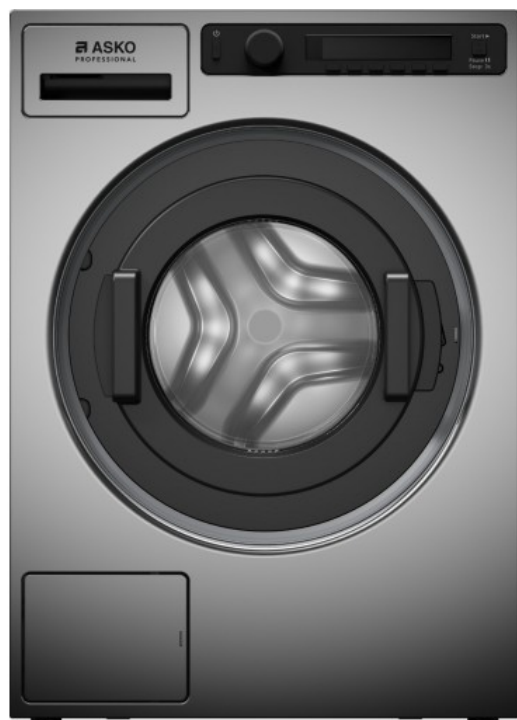

Lave-linge professionnel pour un usage intensif

Référence : AOWMC6742PT

Code EAN13 : 3838782498794

#### Construction et performance

- Système de suspension Quattro anti vibration
- Tambour et cuve inox
- Tambour Active Drum
- Puissance de la résistance: 2000 W
- Capacité variable automatique
- Capteur de niveau d'eau
- Volume du tambour: 60 l
- moteur asynchrone

#### Usage et flexibilité

- Compartiment pour détergent liquide avec cloison
- Réglage température: Froid-90°C
- Diamètre du hublot panoramique: 31 cm
- Angle d'ouverture du hublot: 180 °