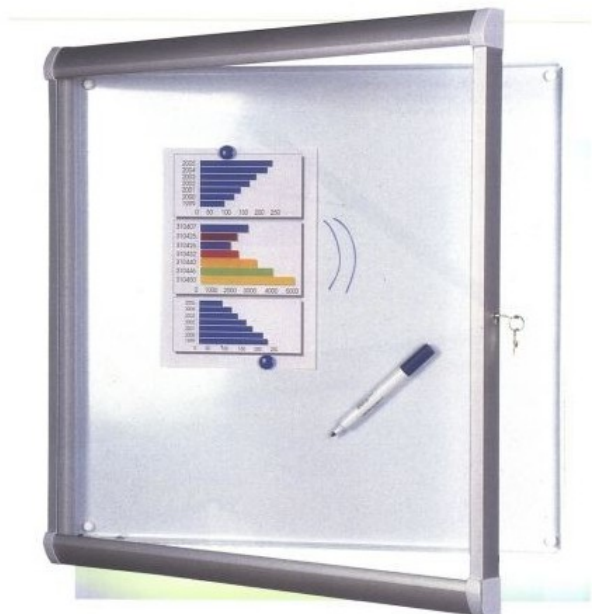

Vitrine intérieure/extérieure fond magnétique
porte verre

Référence : VIT9A4
Code EAN13 : 3292759158508

VITRINE PORTE BATTANTE 9XA4