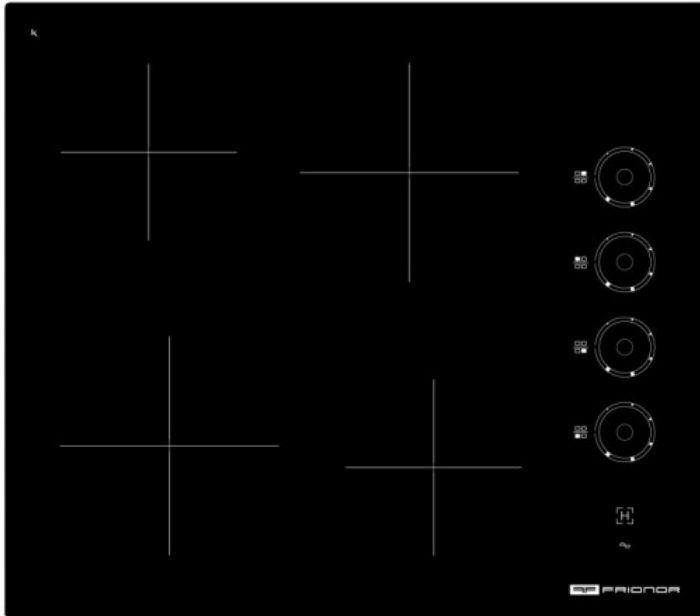

Table 4 zones vitrocéramique avec manette  
noire

Référence : TVM64  
Code EAN13 : 3700222310952

DESCRIPTIF TECHNIQUE Version Ligne douce, sans cadre Commande Manette sur le côté Esthétique boutons Noir, Alfa Matière / Couleur En verre / Noir Origine Italie Norme CE SECURITE Témoin de chaleur résiduelle Oui PUISSANCE ET TENSION Puissance maximum 6000W Foyer avant droit ( Dimension / Puissance) Ø 180mm 1200W Foyer arrière droit (Dimension / Puissance) Ø 145mm 1800W Foyer avant gauche (Dimension / Puissance) Ø 145mm 1800W Foyer arrière gauche (Dimension / Puissance) Ø 145mm 1200W Câble d'alimentation Oui Réseau électrique Voltage 50/60 VOLUMES, POIDS ET DIMENSIONS Produit (mm) L 580 x P 510 Encastrement (mm) L 560 x P 490 Poids BRUT (Kg) 9.30 Poids NET (Kg) 8.00