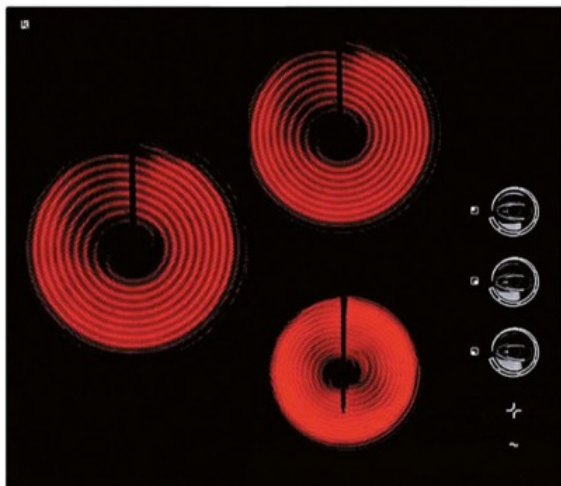

Table vitrocéramique 3 zones avec manette
noire

Référence : pvm583
Code EAN13 : 3700222310945

DESCRIPTIF TECHNIQUE

Dessus Vitro Kerablack + stérigraphie stainless steel

Nombre de foyer 3

Témoin de chaleur résiduelle Oui

Esthétique boutons Noir, Alfa Matière / Couleur En verre / Noir

Origine Italie

Manuel d'installation Oui

Notice d'utilisation Français

Norme CE PUISSANCE ET TENSION

Puissance maximum 5300W

Zone de cuisson avant gauche Ø 210mm: 2300W