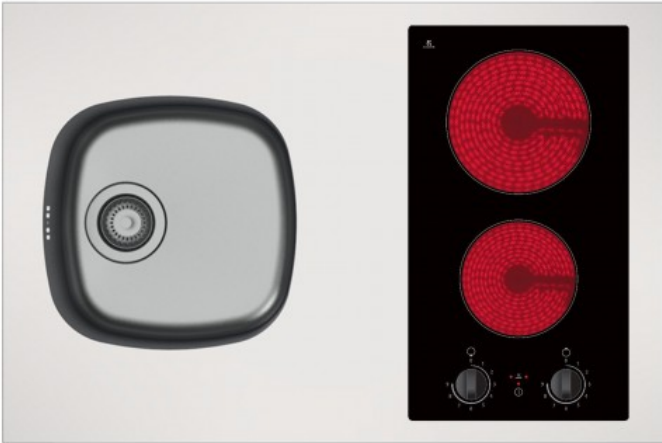

Dessus évier cuisinette I90cm domino vitro manette

Référence : MEZIERES090DVM
Code EAN13 : 3292759152131

Evier Inox 18/10 lisse 1 cuve soudée

Égouttoir lisse

Découpe pour domino de cuisson

Réversible non percés pour la robinetterie

Vidage complet fourni : bonde à chaînette Ø60mm avec raccord lave-vaisselle, trop-plein et siphon

Norme CE isolation phonique de la cuve

Cadre bois et clips de fixation du domino inclus

Largueur 900 x Profondeur 600 x Hauteur 50 mm

Livré avec domino 233704 idéal pour les petits espaces. Sont design épuré et son verre « surface totale » simplifient les opérations d'entretien.

Equipée de deux foyers radiants Hi-Light d'une puissance de 1200W en 14,5 cm et 1700W en 18cm commandés par des régulateurs d'énergie variables à bouton de contrôle, ceux-ci permettent d'effectuer toutes les préparations de cuisson et la rende utilisable de façon claire et simple par de nombreux utilisateurs.

Coloris : Noir. Livrée avec cordon 1,50m avec prise 2+T et manuel d'entretien.

Dimensions du domino (L290*P520*H50).

Dimensions de l'évier Largeur 900 x Profondeur 600 x Hauteur 50 mm