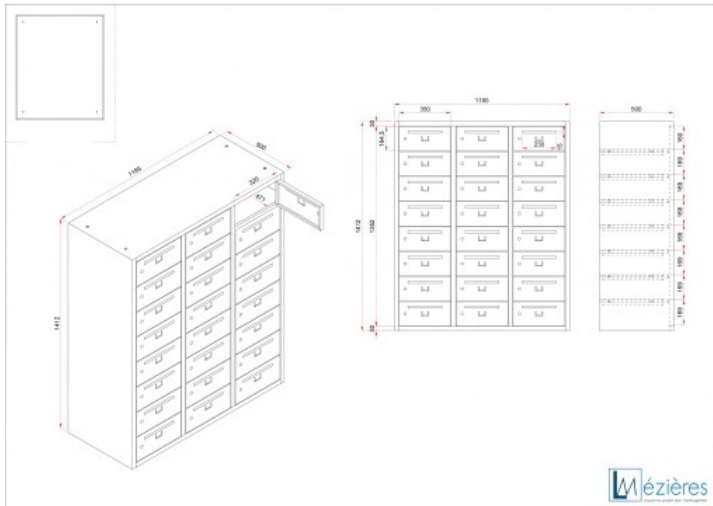

Boites aux lettres 24 cases

Référence : MEZBAL24C  
Code EAN13 : 3292759160020

BOITES AUX LETTRES 24 CASES