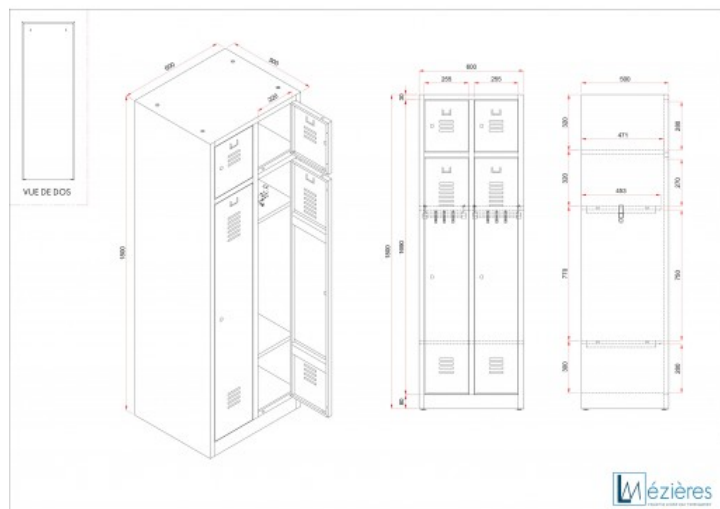

Vestiaire 2 cases industrie propre sur socle sur mesure

Référence : MEZVESTIP2CRI
Code EAN13 : 3292759160037

VESTIAIRE 2 CASES INDUSTRIE PROPRE SUR SOCLE SUR MESURE