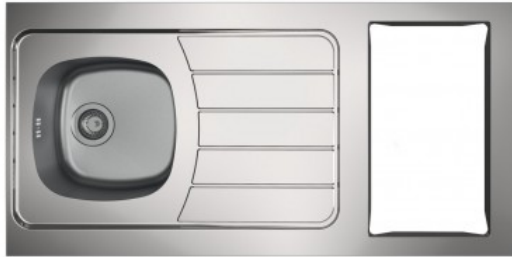

Évier inox cuisinette 120cm sans domino  
reversible iseo

Référence : CPBD120A30  
Code EAN13 : 3495510009105

Évier cuisinette à poser avec découpe pour domino MT+ 1 cuve L. 1200 x l. 600 x ep. 50 mm

Matière : INOX 18/10

Acier : 72%

Chrome : 18%

Nickel : 10 %

Évier réversible

1 cuve soudée

Découpe pour domino L. 270 x l. 490 mm

Égouttoir forme «diagonale»

Évier de hauteur 50 mm permettant une meilleure ventilation du réfrigérateur

Bonde à panier chromée Ø 90 mm, vidage manuel complet avec raccord lave-vaisselle, siphon, trop-plein fournis à l'intérieur du packaging

Cadrage bois inclus dans le packaging