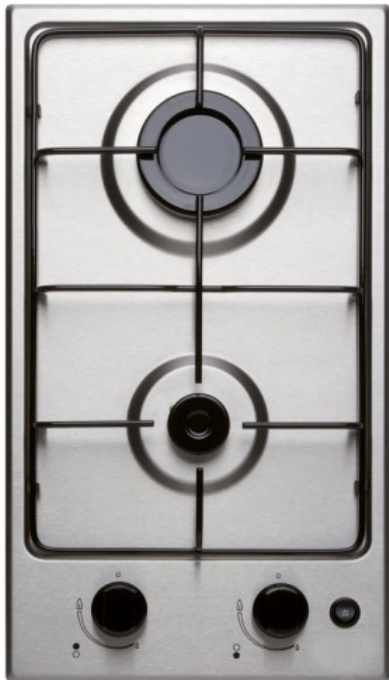

Domino 2 feux gaz thermocouple

Référence : DGINFRI

Code EAN13 : 3700222304197

La table de cuisson gaz 2 foyers avec sécurité par thermocouple, pour un usage en toute sécurité. Ses deux brûleurs de 1kw de 55mm de diamètre et de 3kw de 100mm de diamètre pour une puissance totale de 4kw. Platine en acier inox équipé d'une grille émaillée. Deux manettes de commandes noires avec allumage par Piezzo. Ses dimensions hors tout sont de L290*P510*H42,5 et ses dimensions d'encastrement de L270*P490 ce qui correspond généralement à la côte standard. Poids net 4,7Kgs.