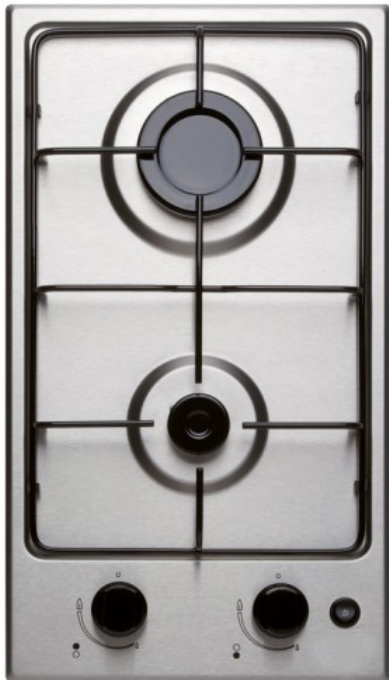

Domino 2 feux gaz thermocouple

Référence : DGINFRI  
Code EAN13 : 3700222304197

La table de cuisson gaz 2 foyers avec sécurité par thermocouple, pour un usage en toute sécurité. Ses deux brûleurs de 1kw de 55mm de diamètre et de 3kw de 100mm de diamètre pour une puissance totale de 4kw. Platine en acier inox équipé d'une grille émaillée. Deux manettes de commandes noires avec allumage par Piezzo. Ses dimensions hors tout sont de L290\*P510\*H42,5 et ses dimensions d'encastrement de L270\*P490 ce qui correspond généralement à la côte standard. Poids net 4,7Kgs.