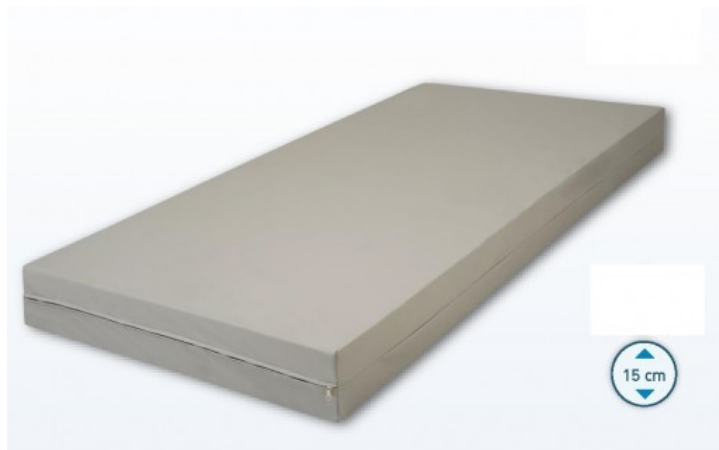

Matelas coNFort housse enduite 70cm par 190cm

Référence : CAR991881
Code EAN13 : 3292759153336

COEUR

Mousse Haute Résilience (HR) Densité 35 kg/m³
Confort médium/ferme 4,3 kPa Classement feu M4

HOUSSE

Textile enduit imperméable et respirant 64% Polyuréthane - 36% Polyester ZIP en métal sur 2 côtés
Lavable en machine à 90°C
Poids 140 gr/m²
Antibactérien et antifongique
Classement feu M1