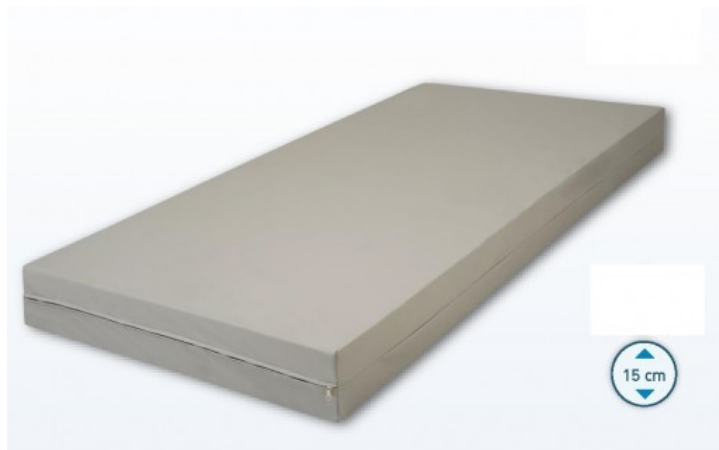

Matelas coNFort housse enduite 140cm par
190cm

Référence : CAR812070
Code EAN13 : 3292759153350

COEUR

Mousse Haute Résilience (HR) Densité 35 kg/m³
Confort médium/ferme 4,3 kPa Classement feu M4

HOUSSE

Textile enduit imperméable et respirant 64% Polyuréthane - 36% Polyester ZIP en
métal sur 2 côtés
Lavable en machine à 90°C
Poids 140 gr/m²
Antibactérien et antifongique
Classement feu M1