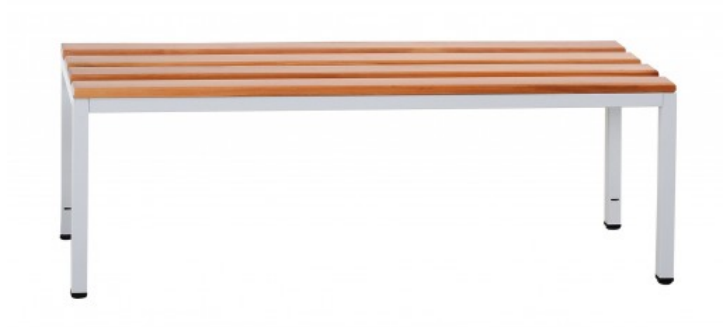

Banc bois l.100cm

Référence : MEZISRB100

Code EAN13 : -

Banc 4 lattes en bois massif verni - Non empilable

Structure tubulaire gris clair, pieds avec patins anti-bruit

L100 x P40 x H40 cm