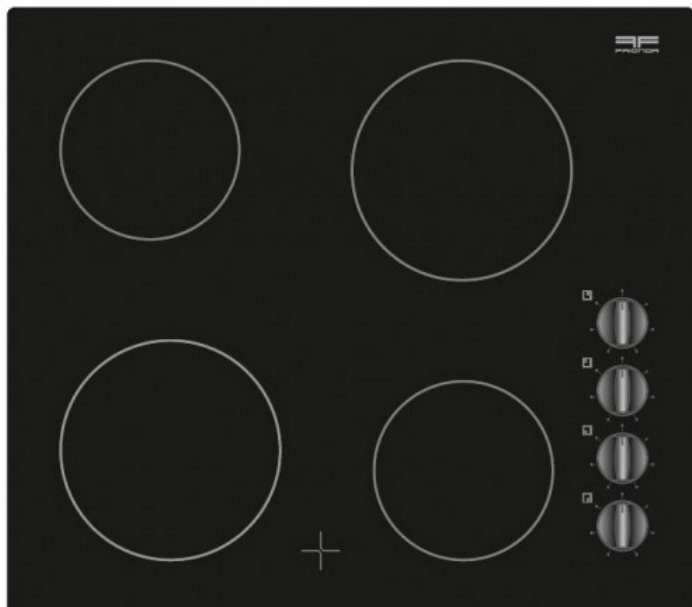

Table vitroceramique 4feux manettes 6kW

Référence : TVM64

Code EAN13 : 3292759161744

Type d'installations

Encastrable

Type de table

Table de cuisson vitrocéramique

Coloris

Verre Noir

Nombre de foyers

4 zones highlight

Commandes

Manettes

Prise

Non

Témoin chaleur résiduelle