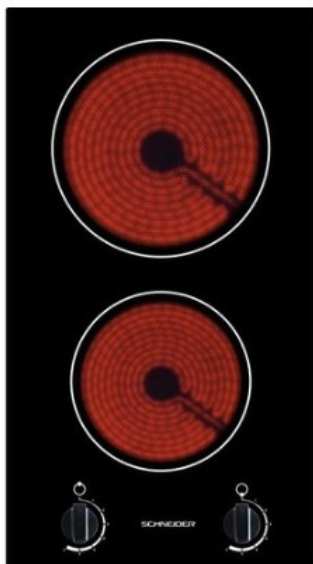

Domino vitroceramique manettes auto-stop
30mn

Référence : SDV30M
Code EAN13 : 3527570053771

Encastrable

Puissance 3000 Watts

2 foyers

Hauteur d'encastrement 6 cm

Largeur d'encastrement 26,8 cm

Profondeur d'encastrement 50,5 cm

Manettes frontales

Foyers électriques vitrocéramique

Sécurité : Arrêt automatique 30mn

Cordon électrique fourni sans prise

Consommation d'énergie annuelle 0,194 kWh

Hauteur 5,2 cm

Profondeur du produit 52 cm

Largeur 28,8 cm