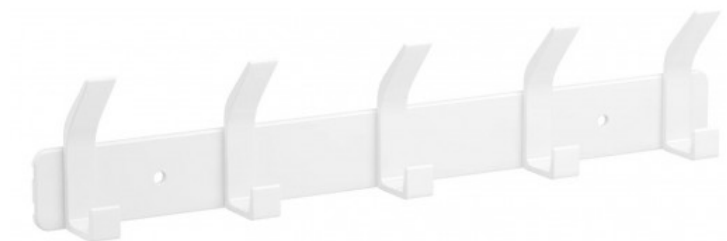

Patere en metal - 5 doubles tetes

Référence : CROSS
Code EAN13 : 3292759162345

Patère en métal - 5 doubles têtes

L39 x P4,5 x H9 cm

Coloris : Blanc