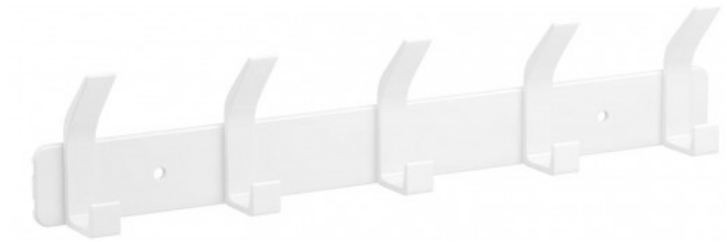

Patere en metal - 5 doubles tetes

Référence : CROSS

Code EAN13 : -

Patère en métal - 5 doubles têtes

L39 x P4,5 x H9 cm

Coloris : Blanc