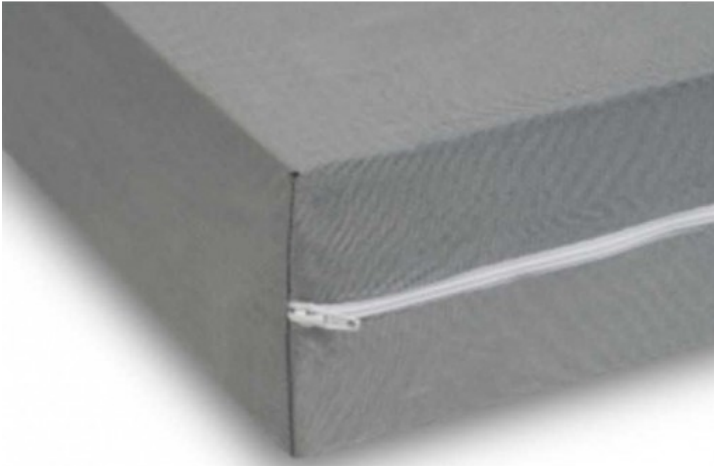

Housse matelas textile 90x200

Référence : CAR857525
Code EAN13 : 3292759152681

HOUSSE MATELAS TEXTILE 90X200 66% Polyester et 34% Polypropylène
Lavable en machine à 30°C

Poids 139 gr/m²