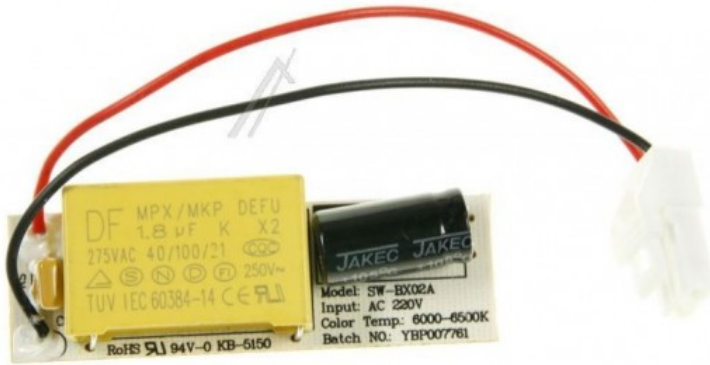

Platine électronique LED éclairage réfrigérateur
CANDY

Référence : PLCAN41041487
Code EAN13 : 3292759162765

Platine électronique LED éclairage réfrigérateur CANDY