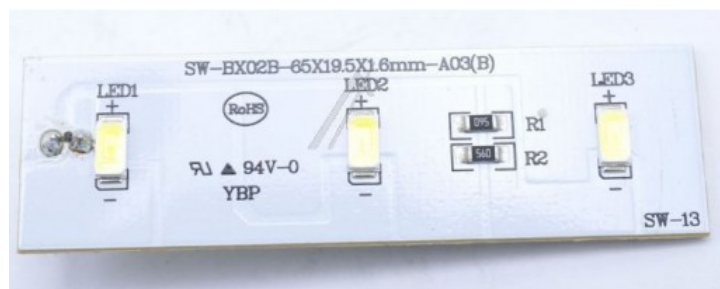

Platine éclairage 3 LEDs 65 × 19,5 × 1,6 MM
M401360

Référence : PLHOMSWBX02B
Code EAN13 : -

Platine éclairage 3 LEDs 65 × 19,5 × 1,6 MM M401360