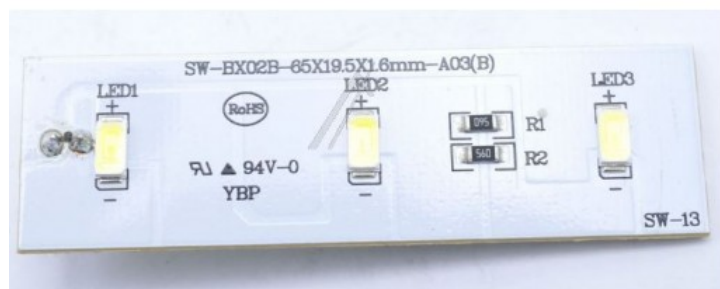

Platine éclairage 3 LEDs 65 × 19,5 × 1,6 MM
M401360

Référence : PLHOMSWBX02B
Code EAN13 : 3292759153947

Platine éclairage 3 LEDs 65 × 19,5 × 1,6 MM M401360