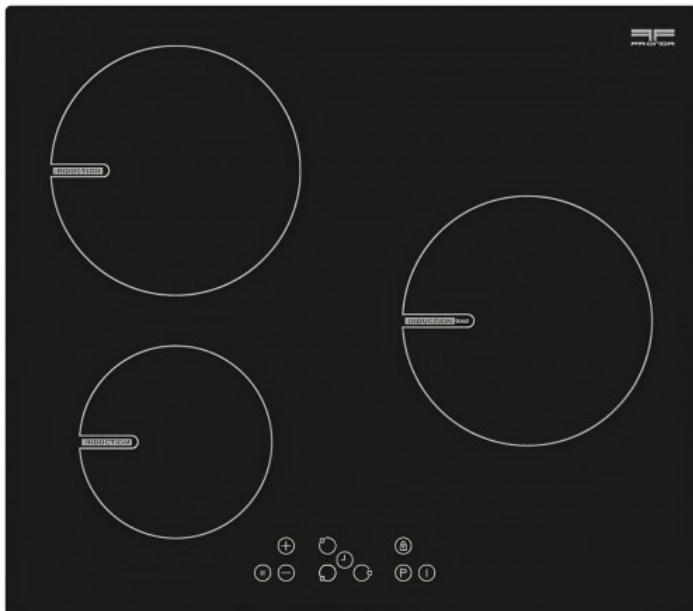

Table à induction 3 zones

Référence : PI63

Code EAN13 : 3700222318989

Nombre de foyers 3 zones à induction
Type de foyers Induction
Commandes Sensitif
Prise Non
Coloris commandes Noir
Témoin de mise sous tension Oui
Témoin chaleur résiduelle Oui
Puissance maximum 4500W
Foyer AV. droit (Dim / Puiss.) 1500/1700W
Foyer AV. gauche (Dim / Puiss.) 1300W
Foyer arr gauche (Dim./Puiss.) 1500W
Réseau électrique 230 Volt - 50 hertz
Câble d'alimentation Oui, 1.30 mètre
Fonction de pause Oui
Détection automatique de casserole Oui
Auto-Stop Oui
Timer Oui
Booster Oui, sur la zone droite
Sécurité enfant Oui

Dimension produit déballé 590 x 520 x 56 mm
Dimension produit emballé 626 x 581 x 142 mm
dimension d'encastrement 560 x 490 x min 50 mm
Poids NET (Kg) 8.34 kg
Poids BRUT (Kg) 9.27 kg