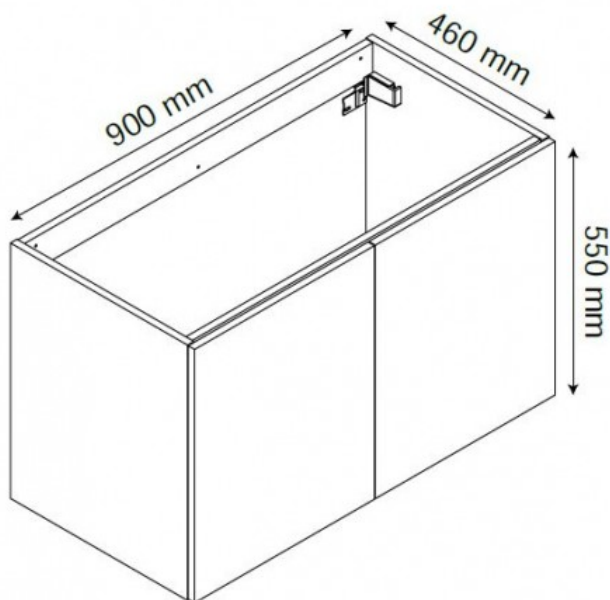

Meuble sous plan toilette 90cm 2p blanc

Référence : 241433  
Code EAN13 : 3292759163373

A suspendre, avec fixation murale obligatoire et pieds fournis.

2 portes 1 étagère bois fixe

Coloris blanc brillant

LxHxP : 900 x 550 x 460mm

Meuble livré sans vasque ni robinetterie