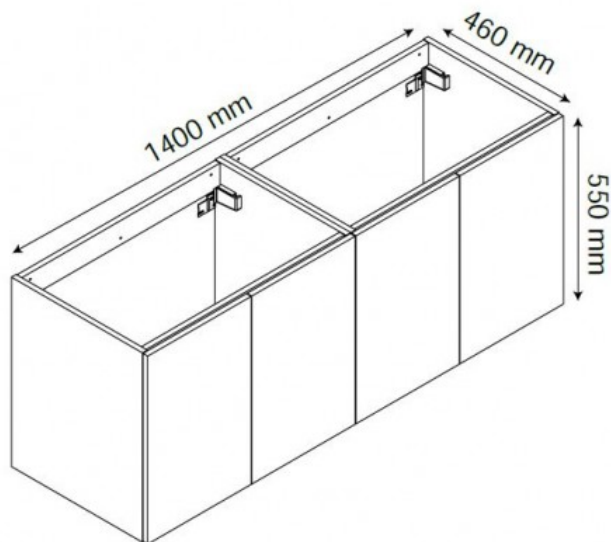

Meuble sous plan toilette 1400cm 4p blanc

Référence : 241539
Code EAN13 : 3292759163380

A suspendre, avec fixation murale obligatoire et pieds fournis.

4 portes 1 étagère bois fixe

Coloris blanc brillant

LxHxP : 1400 x 550 x 460mm