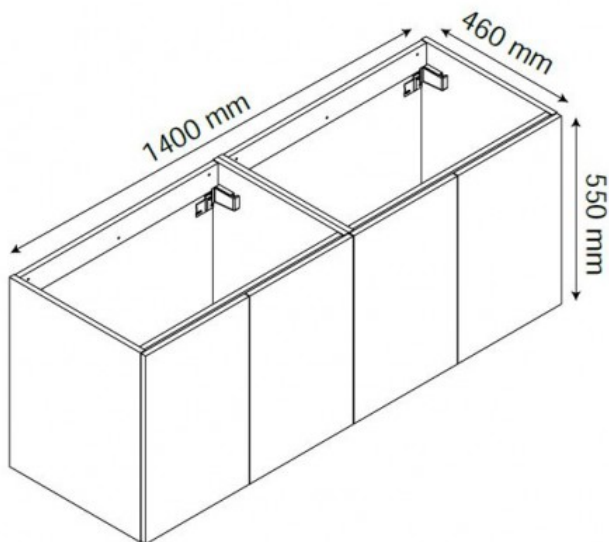

Meuble toilette 1400cm 4p blanc double vasque
polybéton

Référence : 251695
Code EAN13 : 3292759163403

A suspendre, avec fixation murale obligatoire et pieds fournis.

4 portes 1 étagère bois fixe

Double vasque polybéton

Coloris blanc brillant

LxHxP : 1400 x 550 x 460mm

Meuble livré robinetterie