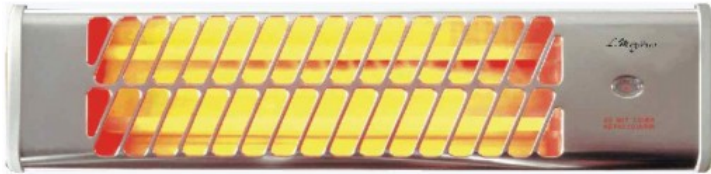

Reglette quartz murale 1200W

Référence : QH1200C
Code EAN13 : 3292750010003

REGLETTE QUARTZ MURALE Puissance 1200W 2 resistances tube quartz 2 allures de chauffage Commande par tirette 53cm de longueur Carrosserie finition inox Dimensions en mm: Largeur 560mm * Profondeur 85mm* Hauteur 155mm Poids: 1,6kg Idéalement positionné en hauteur, il se commande par tirette et chauffe par rayonnement. Bien orienté, la sensation de chaleur est instantanée à sa mise en marche. Placé en hauteur et correctement orienté, il n'est pas accessible au sol et apporte un plus de sécurité.