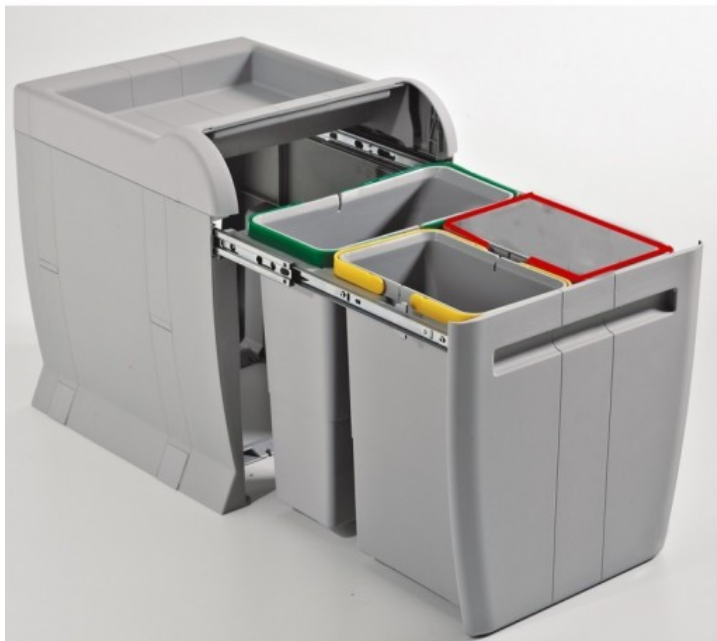

Poubelle tri sélectif à encastrer gris 2x8l - 1x12l

Référence : PTA4040B

Code EAN13 : 3292799912658

Poubelle tri Sélectif à encastrer GRIS 2X8L - 1X12L