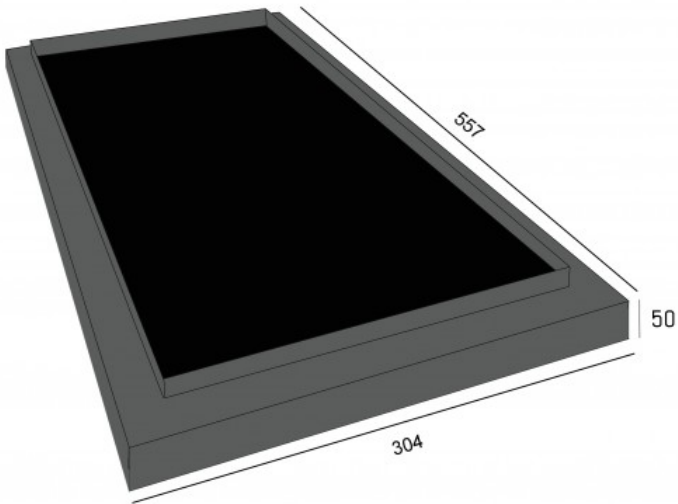

Cadre inox mezieres 557*304*50

Référence : CIEV625630HAUT
Code EAN13 : 3292758965138

CADRE INOX MEZIERES 557*304*50