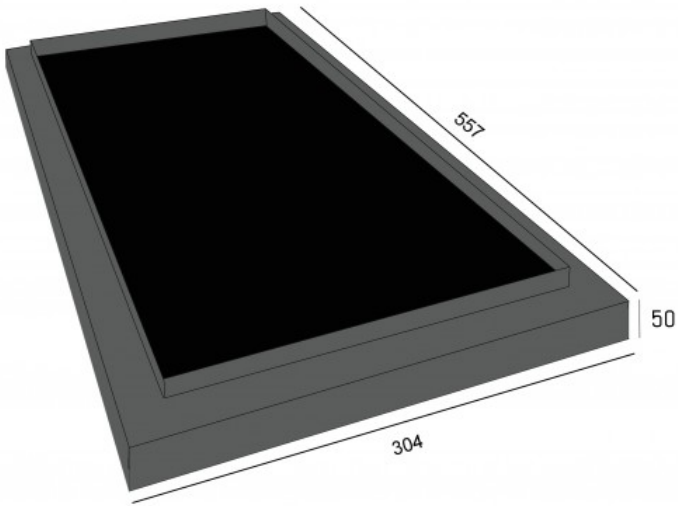

Cadre inox mezieres 557*304*50

Référence : CIEV625630HAUT
Code EAN13 : 3292758965138

CADRE INOX MEZIERES 557*304*50