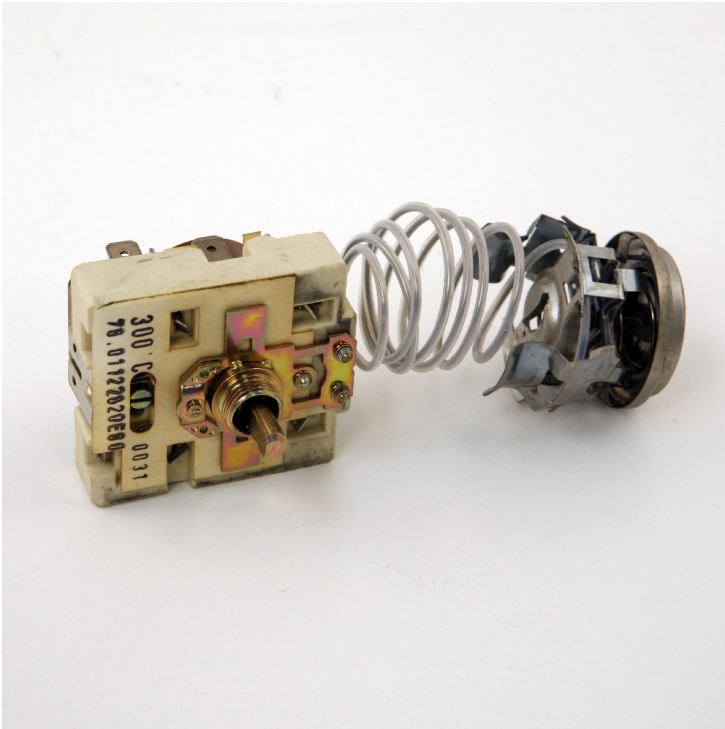

Thermostat palpeur

Référence 7601122000
EAN13 : 3292799910791

THERMOSTAT PALPEUR