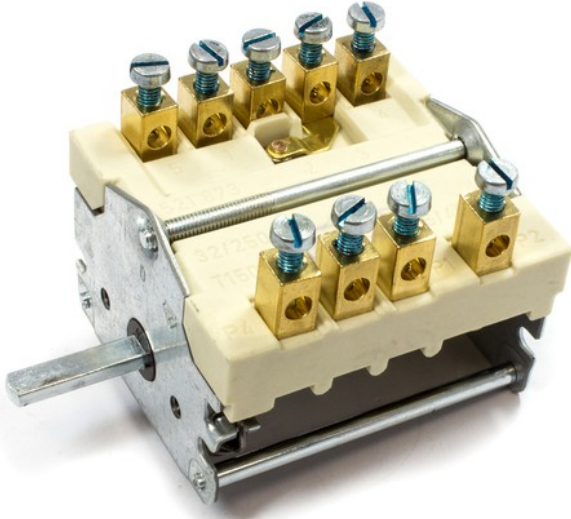

Commutateur ego gc

Référence 4327232000
EAN13 : 3292799910807

COMMUTATEUR EGO GC