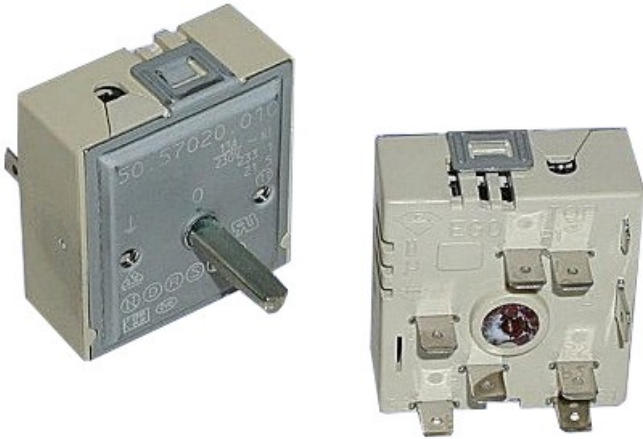

Regulateur energie 1501bl

Référence 5057020010
EAN13 : 3292799914393

REGULATEUR ENERGIE 1501BL